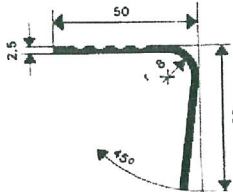

Bitte wenden
tournez s.v.p.

PROFILE / PROFILS

Sucoflex

Treppenkanten / Nez de marche

2.0 mm Nr. 2346
 122, 125, 140, 160, 171

2.0 mm Nr. 2347
 122, 125, 140, 160, 171, 190

2.0 mm Nr. 2348
 122, 125, 140, 160, 171

2.0 mm Nr. 1536
 122, 171

2.5 mm Nr. 1293
 125, 160, 171, 190

2.5 mm Nr. 1533
 125, 160, 171, 190

2.5 mm Nr. 1542
 125, 160, 171

Farben / Couleurs

100 weiss
 blanc

122 hellbraun
 brun clair

125 beige
 beige

130 lichtgrau
 gris lumière

140 hellgrau
 gris clair

160 grau
 gris

171 dunkelbraun
 brun foncé

180 grün
 vert

190 schwarz
 noir

* = Nicht im Musterring enthalten.

*Pas contenu dans le boucle
 des échantillons*