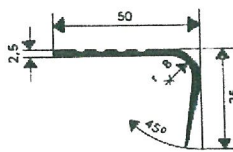

2.5 mm Nr. 1533
125, 160, 171, 190