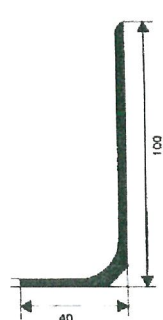

Nr. 1232

100, 122, 125, 140, 160, 171, 190

Nr. 1563

190

2.0 mm Nr. 1802

171

* = Nicht im Musterring enthalten.

*Pas contenu dans le boucle
des échantillons*

Bitte wenden
tournez s.v.p.

PROFILE / PROFILS

Sucoflex

Treppenkanten / Nez de marche

2.0 mm Nr. 2346
 122, 125, 140, 160, 171

2.0 mm Nr. 2347
 122, 125, 140, 160, 171, 190

2.0 mm Nr. 2348
 122, 125, 140, 160, 171