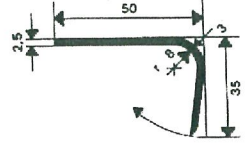

2.5 mm Nr. 1293
125, 160, 171, 190