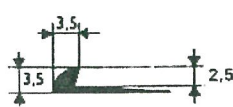

PROFILE / PROFILS

Sucoflex

Abschlussprofile / Profils d'arrêt

2.0 mm Nr. 1194

122, 125, 140, 160, 171, 190

2.5 mm Nr. 1286

125, 160, 171, 190

3.2 mm Nr. 1248

125, 171

5.0 mm Nr. 1635

125, 160, 171

7.0 mm Nr. 1637

125, 160, 171

6.0 mm Nr. 1671

125, 160, 171, 190

Nr. 1271