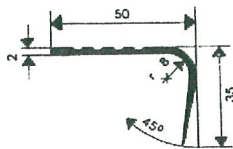

Bitte wenden
tournez s.v.p.

PROFILE / PROFILS

Sucoflex

Treppenkanten / Nez de marche

2.0 mm Nr. 2346
 122, 125, 140, 160, 171

2.0 mm Nr. 2347
 122, 125, 140, 160, 171, 190

2.0 mm Nr. 2348
 122, 125, 140, 160, 171