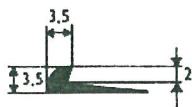

PROFILE / PROFILS

Sucoflex

Abschlussprofile / Profils d'arrêt

2.0 mm Nr. 1194

122, 125, 140, 160, 171, 190

2.5 mm Nr. 1286

125, 160, 171, 190

3.2 mm Nr. 1248

125, 171

5.0 mm Nr. 1635

125, 160, 171

7.0 mm Nr. 1637

125, 160, 171

6.0 mm Nr. 1671

125, 160, 171, 190

Nr. 1271