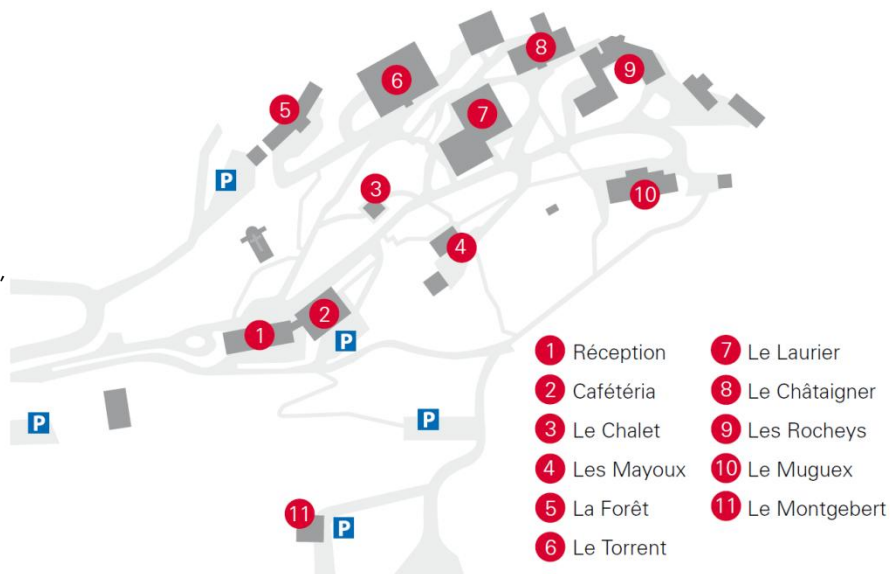

L'envol de la Zoothérapie

Samedi 6 mai 2017

Lieu

Salle à déterminer
Hôpital de Malévoz
Route de Morgins 10
1870 Monthey

Accès

Bus Monthey 1 depuis la gare,
Arrêt Poisieux
Parking payant sur place

Informations

E-mail : info@sharre.ch
Website : www.sharre.ch
Tél. : +41 76 540 86 53

Inscription jusqu'au 20 avril 2017 sur le site www.sharre.ch

Tarifs*	Early birds Paiement avant le 31 janvier	Paiement jusqu'au 20 avril 2017	Inscription sur place
Tarif régulier	CHF 80.-	CHF 130.-	CHF 150.-
Tarif réduit (étudiant, AVS, AI, ASZ)	CHF 60.-	CHF 90.-	CHF 110.-

* L'inscription est validée dès paiement

Bulletin de versement libellé à

SHARRE, Rue Verte 2, 1205 Genève
Compte Postal No : 12-807268-9
IBAN : CH62 0900 0000 1280 7268 9

Référence à mentionner : SHARRE 2017

La Conférence SHARRE 2017 est organisée par la Society for Human-Animal Relationship Research & Education, en collaboration avec l'Association Suisse de Zoothérapie, et présentée comme pré-conférence Minding Animals

Cette journée représente 8 heures de formation continue attestée