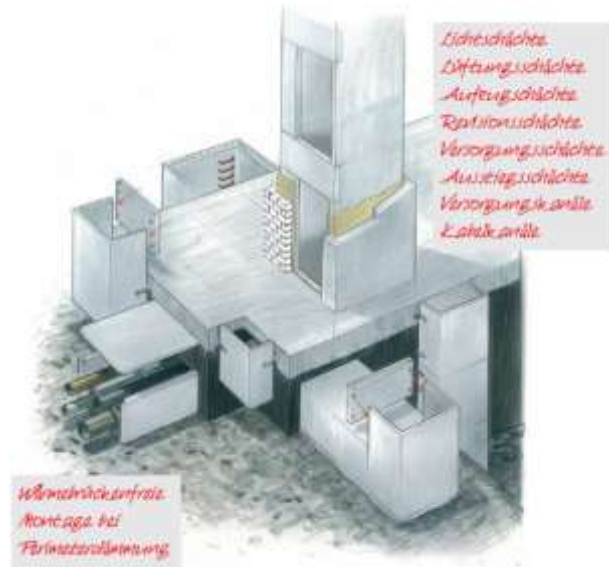

ASD – Lichtschächte

SAS-Lichtschächte werden nach Mass und in Sichtbeton-Qualität gefertigt

Normlichtweite: 85cm / 105cm / 130cm / 155cm / 180cm / 205cm / 230cm
andere Lichtweiten möglich, min. 85cm

Höhe: nach Mass, alle 5cm

Schenkel: nach Mass, alle 5cm

Spezialschächte: mit Boden / Aussparungen / Stirnplatte

Befestigung: Stahlwinkel mit Dübel

Preise: auf Anfrage

Lieferfrist: ca. 3 Wochen