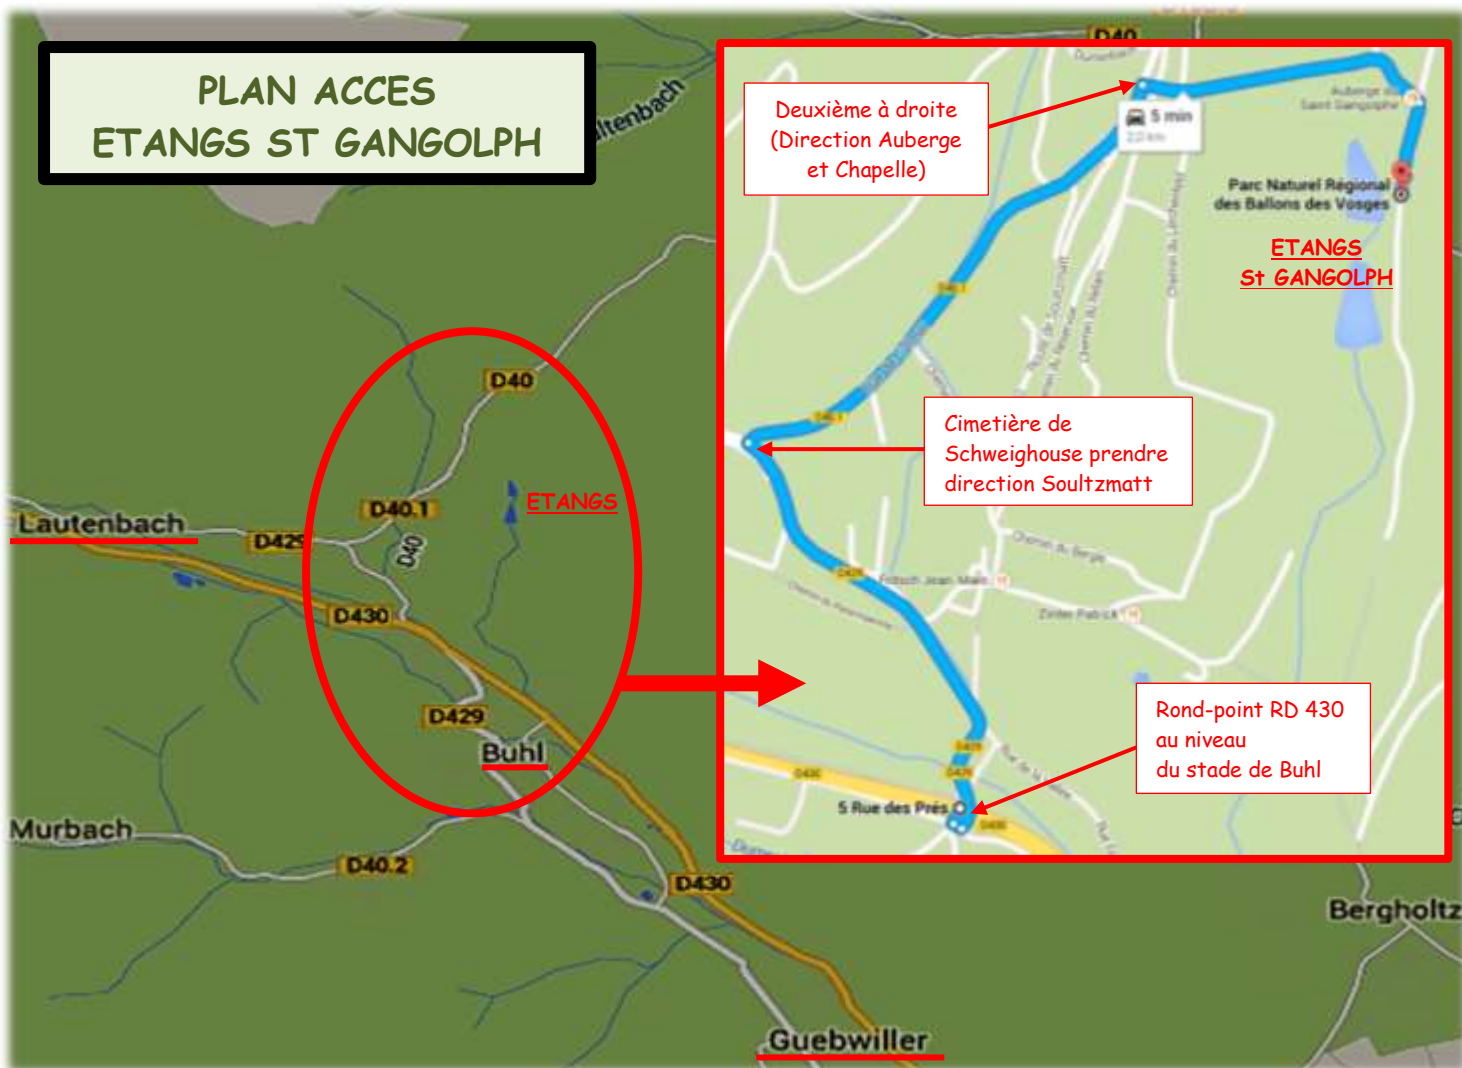

AAPPMA GUEBWILLER

LES ETANGS DU ST GANGOLPH

(2.5 Hectares)

A.A.P.P.M.A Guebwiller

LE SITE :

C'est un endroit idyllique situé entre pâtures et lisière de forêts.
Un petit ruisseau alimente les étangs, d'où une qualité d'eau remarquable.
Lieu très agréable, pour les pêcheurs et pour tous ceux qui les accompagnent.

L'ACCES :

Par Buhl, prendre direction Soultzmatt par le Bannstein puis tourner à droite vers la chapelle et l'auberge du St-Gangolph.

PLAN
D'ACCES
au verso

LES INSTALLATIONS :

Home tout neuf - préau spacieux agrémenté d'un barbecue et d'un évier - toilettes - parkings - tables - bancs ...

d'eau douce

LES ESPECES

- Carpes
- Esturgeons
- Tanches
- Brèmes
- Brochets
- Sandres
- Perches
- Gardons
- Ablettes

www.peche-guebwiller.fr Pour plus d'infos

LES CARTES

Les étangs sont en option.

Voir détails et tarifs au verso.

PLAN ACCES ETANGS ST GANGOLPH

TARIFS CARTES DE PECHE - AAPPMA GUEBWILLER

TYPE DE CARTE	Carte I Interfédérale	Carte A Adulte	Carte DF Découverte Femme	Carte M Mineur [12-18 ans]	Carte DJ Découverte Jeune (-12 ans)	Carte H Hebdomadaire (eaux libres)	Carte J Journalière (eaux libres)	Carte JE Journalière (étangs)
CPMA	36,20 €	36,20 €	14,20 €	2,70 €	0,50 €	13,00 €	3,90 €	-
FEDERATION	22,60 €	23,60 €	6,20 €	5,50 €	1,00 €	7,00 €	4,00 €	-
RECIPROCITE 68	13,20 €	13,20 €	8,00 €	8,20 €	2,50 €	10,00 €	6,80 €	-
AAPPMA	7,00 €	7,00 €	6,60 €	4,60 €	2,00 €	3,00 €	3,30 €	12,00 €
CHI - EGHO - URNE	21,00 €	-	-	-	-	-	-	-
Total carte sans option étangs	100,00 € (*)	80,00 €	35,00 € (*)	21,00 € (*)	6,00 € (*)	33,00 € (*)	18,00 €	15,00 € (**)
Option deux étangs St-Gangolph	35,00 €	35,00 €	15,00 €	15,00 €	15,00 €	15,00 €		
TOTAL CARTE AVEC OPTION ETANGS :	135,00 €	115,00 €	50,00 €	36,00 €	21,00 €	48,00 €		