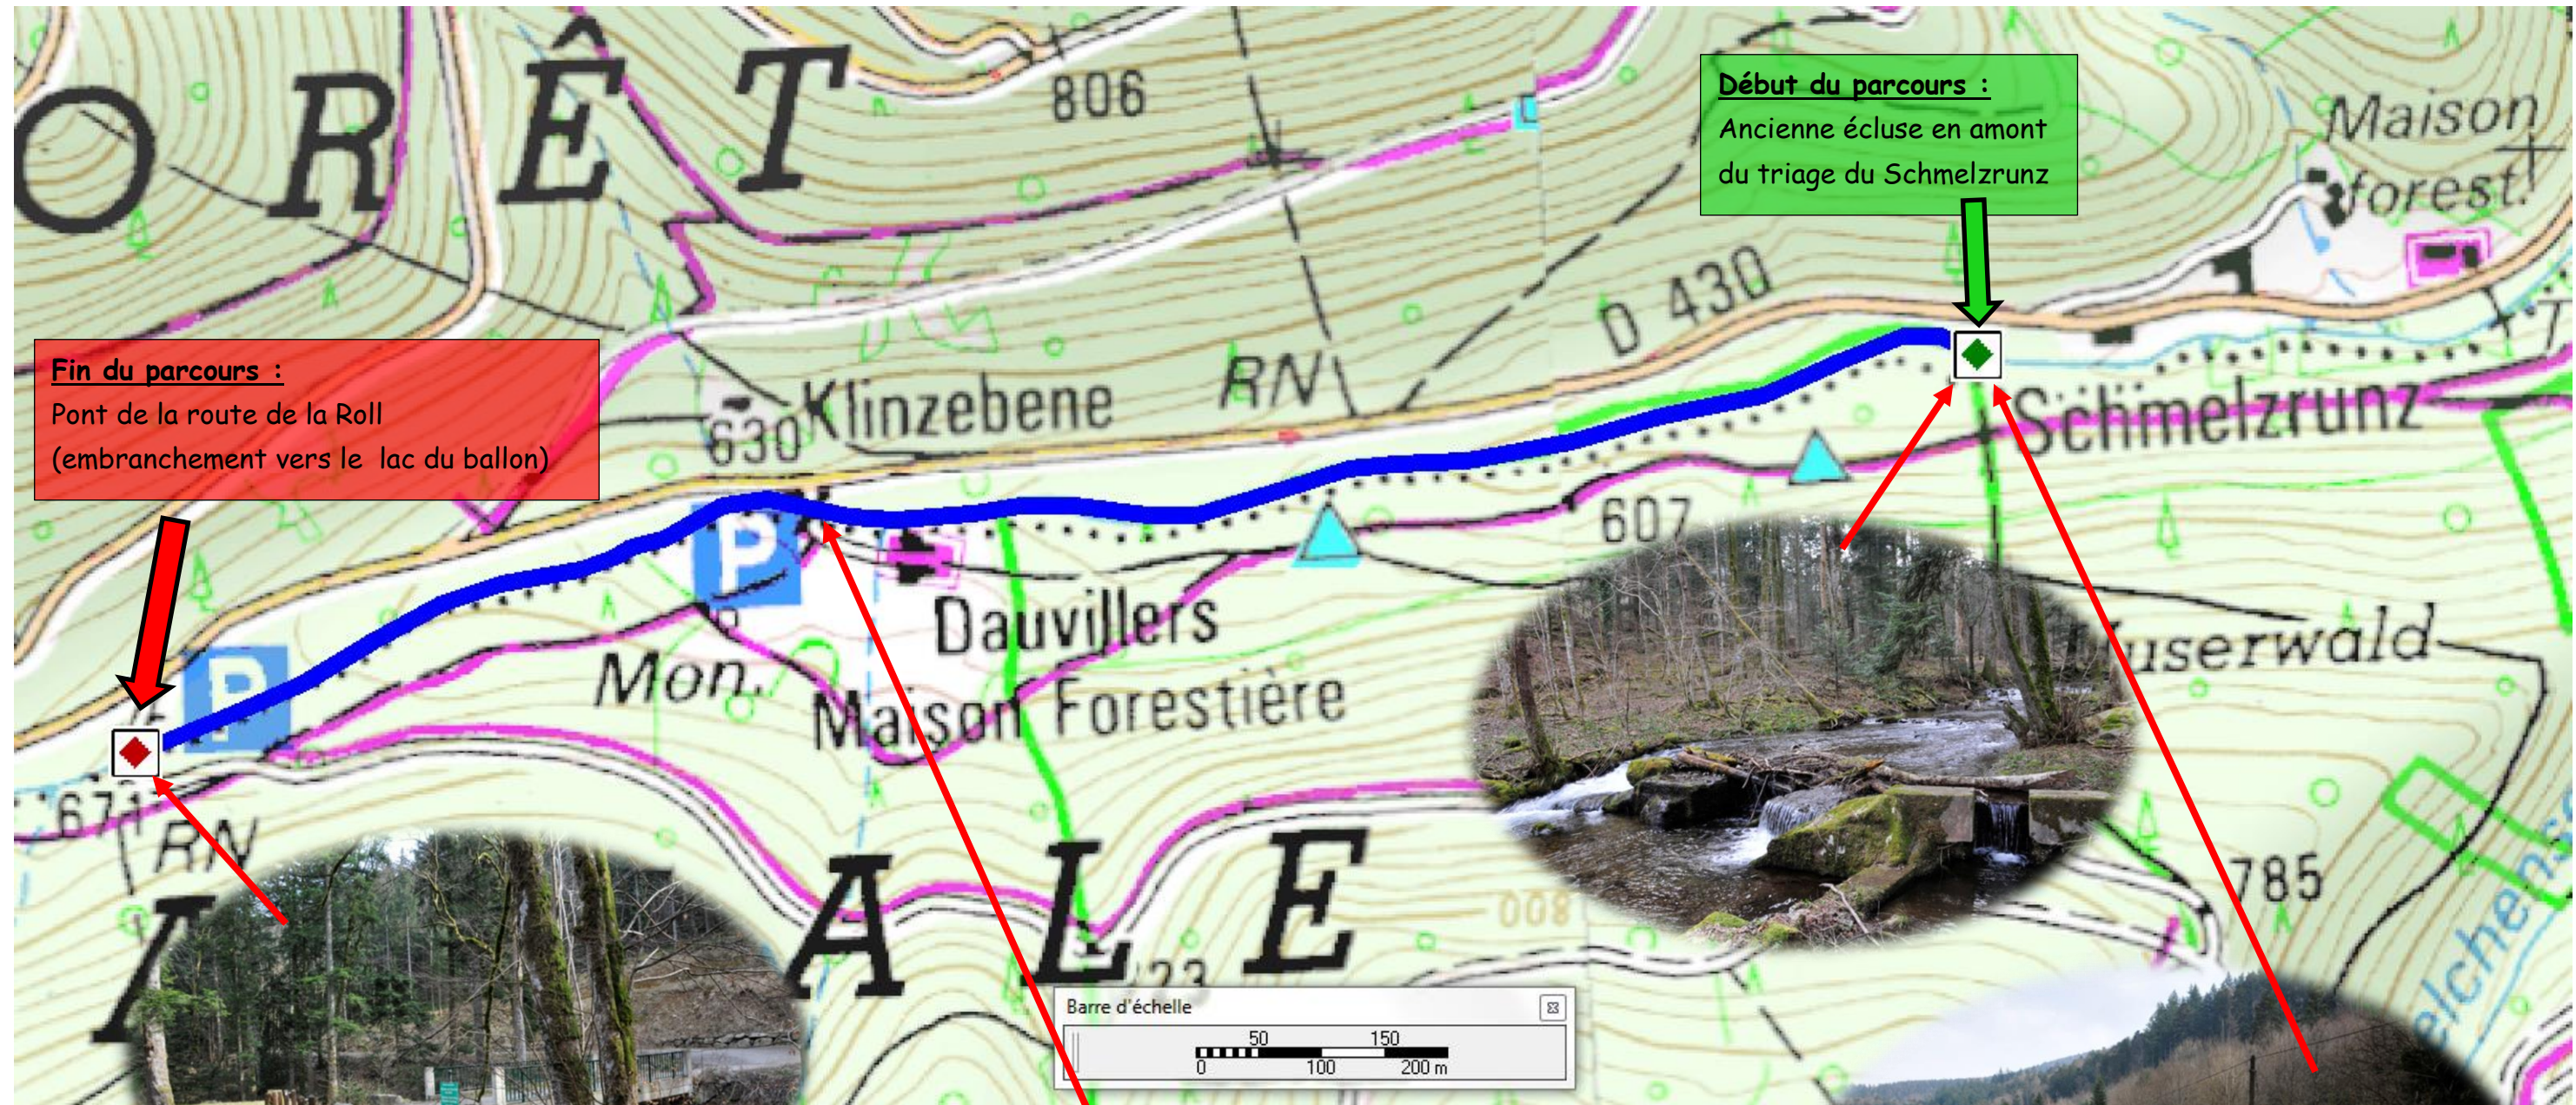

AAPPMA GUEBWILLER : Parcours Lauch fond de vallée

Tronçons	Lieu	distance	altitude
Départ parcours	Ancienne écluse en amont de la maison forestière de Schmetzrunz	0 m	h 589
Pont intermédiaire	Pont de Dauvillers	950 m	h 635
Fin parcours	Pont de l'embranchement de la Roll et du lac du Ballon	1500 m	h 676