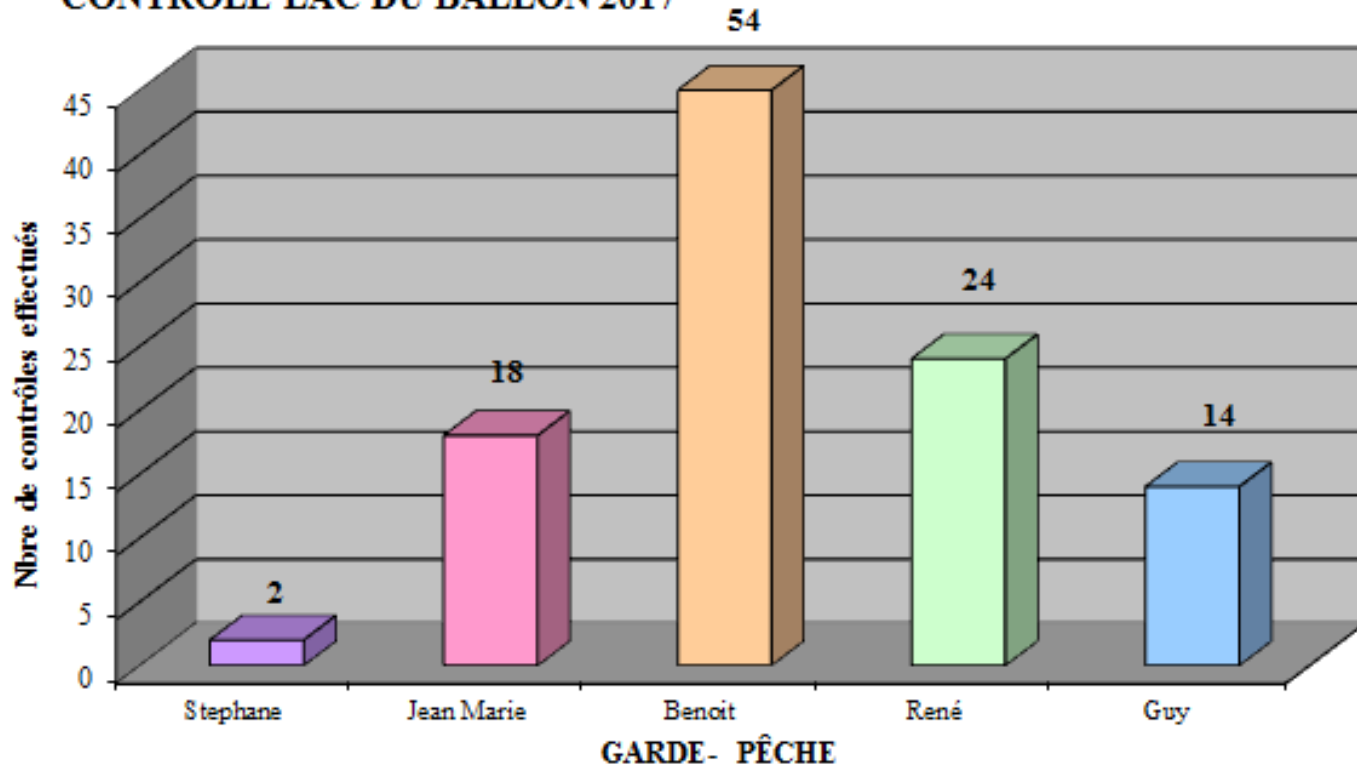

AAPPMA RECIPTOCITAIRES 68									2017	2016	2015		
GUEBWILLER	30	91	46	36	33	27	26	0	289	68,00%	203	78,08%	73,08%
BRUNSTATT	2	3	5	6	3	4	1	0	24	5,65%	17	6,54%	1,28%
ROUFFACH	1	2	1	1	2	2	2	0	11	2,59%	0	0,00%	0,00%
REININGUE	0	4	2	2	1	0	1	0	10	2,35%	3	1,15%	0,00%
VALLEE DE LA THUR	2	6	2	0	0	0	0	0	10	2,35%	4	1,54%	
LES BROCHETS MULHOUSE	0	3	2	2	1	0	0	0	8	1,88%	2	0,77%	1,92%
VILLAGE NEUF	0	3	1	1	0	1	2	0	8	1,88%	6	2,31%	0,00%
HUNINGUE	0	5	0	0	0	0	1	0	6	1,41%	0	0,00%	0,00%
LA FRERNELLE COLMAR	2	2	1	1	0	0	0	0	6	1,41%	6	2,31%	3,21%
LES TRUITE DE COLMAR	1	2	3	0	0	0	0	0	6	1,41%	1	0,38%	7,05%
VALLEE DE LA DOLLER	0	4	1	1	0	0	0	0	6	1,41%	7	2,69%	1,28%
BASSIN POTASSIQUE	0	1	1	1	0	0	2	0	5	1,18%	0	0,00%	1,92%
KEMBS	0	3	0	0	1	0	1	0	5	1,18%	0	0,00%	0,00%
ENSISHEIM ET ENVIRONS	0	1	0	3	0	0	0	0	4	0,94%	0	0,00%	2,56%
PETITE VALLEE DE MUNSTER	1	0	1	1	0	0	0	0	3	0,71%	0	0,00%	0,64%

GARDERIE LAC DU BALLON

Une moyenne de 3,7 pêcheurs par contrôle

CONTRÔLES LAC DU BALLON 2017 2

Bilan
2017

A.A.P.P.M.A Guebwiller

GARDERIE LAC DU BALLON

Merci à nos gardes !!!

CONTRÔLE LAC DU BALLON 2017