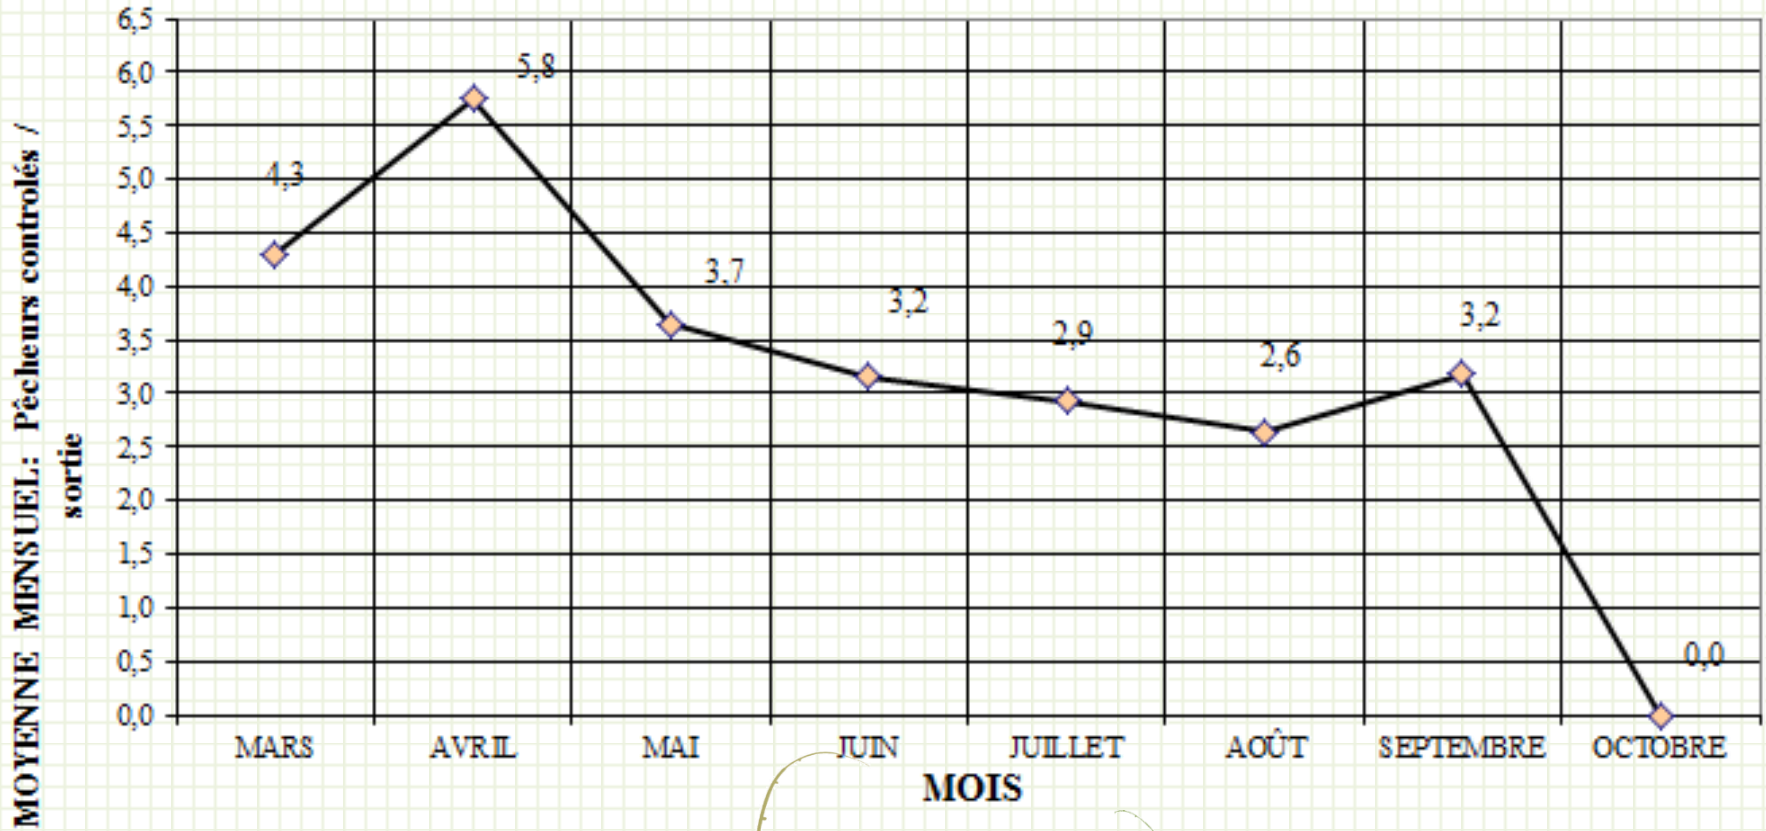

AAPPMA RECIPTOCITAIRES 68									2017	2016	2015		
GUEBWILLER	30	91	46	36	33	27	26	0	289	68,00%	203	78,08%	73,08%
BRUNSTATT	2	3	5	6	3	4	1	0	24	5,65%	17	6,54%	1,28%
ROUFFACH	1	2	1	1	2	2	2	0	11	2,59%	0	0,00%	0,00%
REININGUE	0	4	2	2	1	0	1	0	10	2,35%	3	1,15%	0,00%
VALLEE DE LA THUR	2	6	2	0	0	0	0	0	10	2,35%	4	1,54%	
LES BROCHETS MULHOUSE	0	3	2	2	1	0	0	0	8	1,88%	2	0,77%	1,92%
VILLAGE NEUF	0	3	1	1	0	1	2	0	8	1,88%	6	2,31%	0,00%
HUNINGUE	0	5	0	0	0	0	1	0	6	1,41%	0	0,00%	0,00%
LA FRERNELLE COLMAR	2	2	1	1	0	0	0	0	6	1,41%	6	2,31%	3,21%
LES TRUITE DE COLMAR	1	2	3	0	0	0	0	0	6	1,41%	1	0,38%	7,05%
VALLEE DE LA DOLLER	0	4	1	1	0	0	0	0	6	1,41%	7	2,69%	1,28%
BASSIN POTASSIQUE	0	1	1	1	0	0	2	0	5	1,18%	0	0,00%	1,92%
KEMBS	0	3	0	0	1	0	1	0	5	1,18%	0	0,00%	0,00%
ENSISHEIM ET ENVIRONS	0	1	0	3	0	0	0	0	4	0,94%	0	0,00%	2,56%
PETITE VALLEE DE MUNSTER	1	0	1	1	0	0	0	0	3	0,71%	0	0,00%	0,64%

GARDERIE LAC DU BALLON

Une moyenne de 3,7 pêcheurs par contrôle

CONTRÔLES LAC DU BALLON 2017 2

Bilan
2017

A.A.P.P.M.A Guebwiller

GARDERIE LAC DU BALLON

Merci à nos gardes !!!

CONTRÔLE LAC DU BALLON 2017