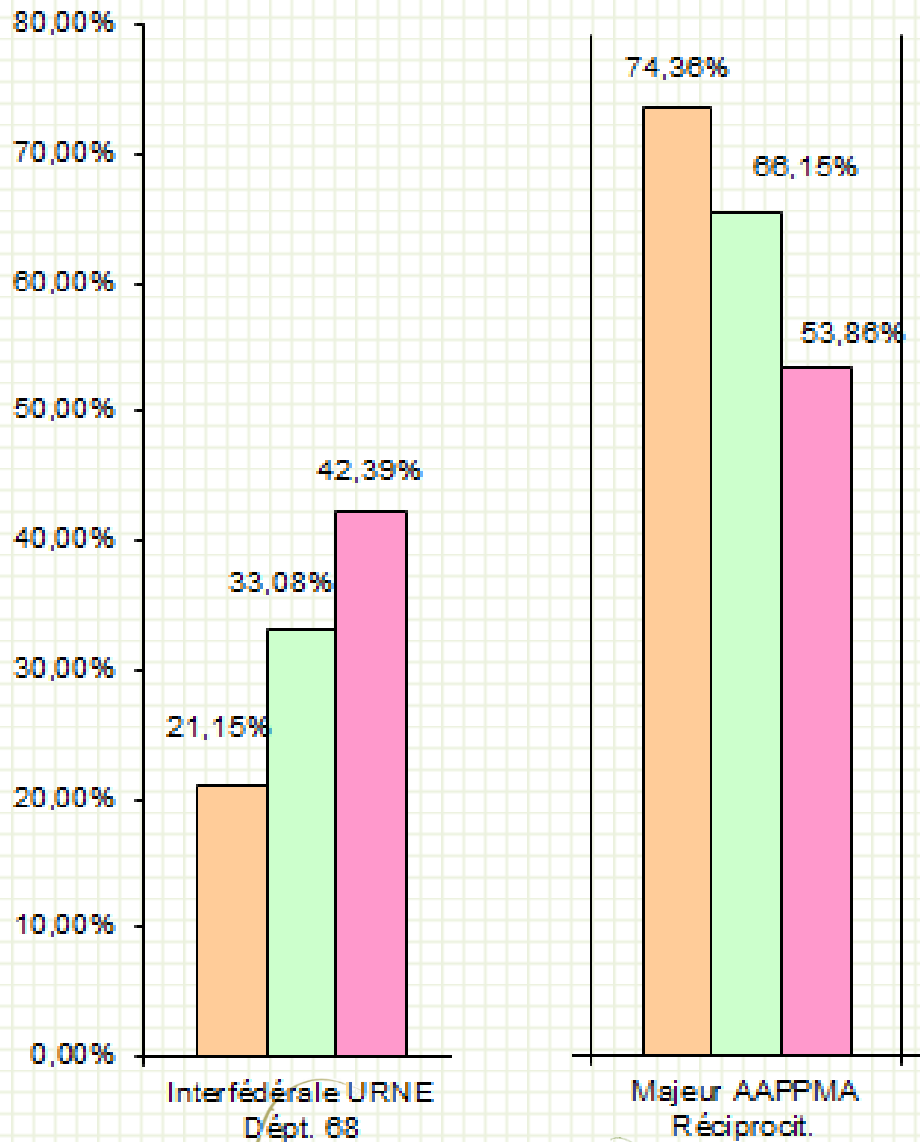

Assemblée Générale

2018

Bilan 2017

QUELQUES INFORMATIONS CONCERNANT LA SAISON ÉCOULÉE:

➤ Bilan garderie Lac du Ballon

GARDERIE LAC DU BALLON

112 Sorties pour 427 contrôles

CARTE DE PÊCHE		2017								Sorties		Sorties		
		MAR	AVR	MAI	JUN	JUI	AOU	SEPT	OCT	112	2017	52	2016	2015
		10	24	20	19	14	14	11	0	Total	% Annuel	Total	% Annuel	% Annuel
Interfédérale URNE Dépt. 68	95 €	16	54	41	22	12	14	22	0	181	42,39%	86	33,08%	21,15%
Interfédérale Autres Dépt.		0	0	0	2	0	0	0	0	2	0,47%	0	0,00%	0,64%
Interfédérale Dépt. 90		0	0	0	0	0	0	0	0	0	0,00%	0	0,00%	0,00%
Majeur AAPPMA Réciprocit.	72 €	25	79	31	36	28	16	15	0	230	53,86%	172	66,15%	74,36%
Femme AAPPMA Réciprocit	32 €	0	0	0	0	0	1	0	0	1	0,23%	0	0,00%	0,64%
12-18ans AAPPMA Réciproc.	17 €	0	3	1	0	0	1	0	0	5	1,17%	2	0,77%	2,56%
-12ans AAPPMA Réciprocit.	6 €	2	0	0	0	1	0	0	0	3	0,70%	0	0,00%	0,00%
Jour AAPPMA Réciprocit.	15 €	0	2	0	0	0	3	0	0	5	1,17%	0	0,00%	0,64%
Hebdo AAPPMA Réciprocit.	32 €	0	0	0	0	0	0	0	0	0	0,00%	0	0,00%	0,00%
Total		43	138	73	60	41	35	37	0	427	100,00%	260		156

Bilan
2017

A.A.P.P.M.A Guebwiller

GARDERIE LAC DU BALLON

La carte
Interfédérale
progresse
au détriment
de la carte
Départementale.

GARDERIE LAC DU BALLON

Les AAPPMA les plus présentes au lac

2017	2016	2015
------	------	------