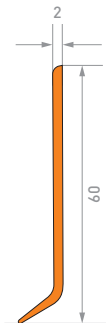

JETZT ZUGREIFEN! DIE AKTION LÄUFT SO LANGE DER VORRAT REICHT!

LAGERRÄUMUNG

SUCOFLEX-PROFILE MIT 50% RABATT!

SOCKELLEISTE 1321

Paketinhalt: 50lm CHF/lm: 2.80

100, 122, 125, 130, 140, 160, 171, 190

SOCKELLEISTE 1244

Paketinhalt: 50lm CHF/lm: 4.25

122, 140, 160, 171, 190

SOCKELLEISTE 1232

Paketinhalt: 30lm CHF/lm: 4.85

100, 122, 125, 130, 140, 160, 171, 190

HOHLKEHLPROFIL 802

Radius: 15mm Paketinhalt: 30lm

Farbe: 190 CHF/lm: 2.95

HOHLKEHLPROFIL 1386

Radius 20mm Paketinhalt: 30lm

Farbe: 190 CHF/lm: 3.95

100 weiss

140 hellgrau

122 hellbraun

160 grau

125 beige