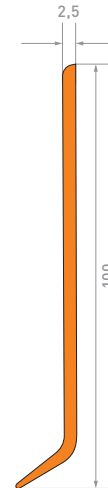

JETZT ZUGREIFEN! DIE AKTION LÄUFT SO LANGE DER VORRAT REICHT!

LAGERRÄUMUNG

SUCOFLEX-PROFILE MIT 50% RABATT!

SOCKELLEISTE 1321

Paketinhalt: 50lm CHF/lm: 2.80

100, 122, 125, 130, 140, 160, 171, 190

SOCKELLEISTE 1244

Paketinhalt: 50lm CHF/lm: 4.25

122, 140, 160, 171, 190

SOCKELLEISTE 1232

Paketinhalt: 30lm CHF/lm: 4.85

100, 122, 125, 130, 140, 160, 171, 190

HOHLKEHLPROFIL 802

Radius: 15mm Paketinhalt: 30lm

Farbe: 190 CHF/lm: 2.95

HOHLKEHLPROFIL 1386

Radius 20mm Paketinhalt: 30lm

Farbe: 190 CHF/lm: 3.95

100 weiss

140 hellgrau

122 hellbraun

160 grau

125 beige