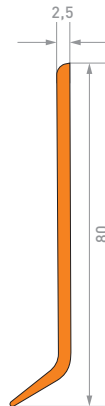

JETZT ZUGREIFEN! DIE AKTION LÄUFT SO LANGE DER VORRAT REICHT!

LAGERRÄUMUNG

SUCOFLEX-PROFILE MIT 50% RABATT!

SOCKELLEISTE 1321

Paketinhalt: 50lm CHF/lm: 2.80

100, 122, 125, 130, 140, 160, 171, 190

SOCKELLEISTE 1244

Paketinhalt: 50lm CHF/lm: 4.25

122, 140, 160, 171, 190

SOCKELLEISTE 1232

Paketinhalt: 30lm CHF/lm: 4.85

100, 122, 125, 130, 140, 160, 171, 190

HOHLKEHLPROFIL 802

Radius: 15mm Paketinhalt: 30lm

Farbe: 190 CHF/lm: 2.95

HOHLKEHLPROFIL 1386

Radius 20mm Paketinhalt: 30lm

Farbe: 190 CHF/lm: 3.95

100 weiss

140 hellgrau

122 hellbraun

160 grau

125 beige