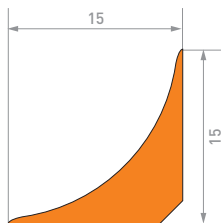

Paketinhalt: 50lm CHF/lm: 4.25

122, 140, 160, 171, 190

SOCKELLEISTE 1232

Paketinhalt: 30lm CHF/lm: 4.85

100, 122, 125, 130, 140, 160, 171, 190

HOHLKEHLPROFIL 802

Radius: 15mm Paketinhalt: 30lm

Farbe: 190 CHF/lm: 2.95