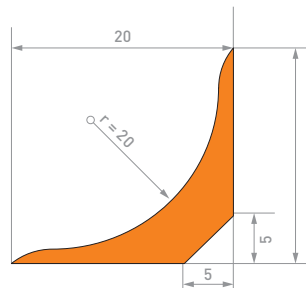

Paketinhalt: 50lm CHF/lm: 4.25

122, 140, 160, 171, 190

SOCKELLEISTE 1232

Paketinhalt: 30lm CHF/lm: 4.85

100, 122, 125, 130, 140, 160, 171, 190

HOHLKEHLPROFIL 802

Radius: 15mm Paketinhalt: 30lm

Farbe: 190 CHF/lm: 2.95