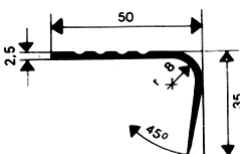

2.5 mm Nr. 1533
125, 160, 171, 190

2.5 mm Nr. 1542
125, 160, 171