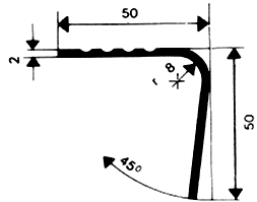

6.0 mm Nr. 1671 125, 160, 171, 190	Nr. 1271 171	Nr. 802 190	Nr. 1386 190
--	------------------------	-----------------------	------------------------

Sockelleisten / Plinthes

Nr. 1439 171	Nr. 1441 190	Nr. 1321 100, 122, 125, 130, 140, 160, 171, 190	Nr. 1244 122, 125, 140, 160, 171, 190	Nr. 1232 100, 122, 130, 125, 140, 160, 171, 190
------------------------	------------------------	---	---	---

Nr. 1563 190	2.0 mm Nr. 1802 171
------------------------	-------------------------------

* = Nicht im Musterring enthalten.

Pas contenu dans le boucle des échantillons

PROFILE / PROFILS

Sucoflex

Treppenkanten / Nez de marche

2.0 mm Nr. 2346
 122, 125, 140, 160, 171

2.0 mm Nr. 2347
 122, 125, 140, 160, 171, 190

2.0 mm Nr. 2348
 122, 125, 140, 160, 171

2.0 mm Nr. 1536
 171

2.5 mm Nr. 1293
 125, 160, 171, 190

2.5 mm Nr. 1533
 125, 160, 171, 190