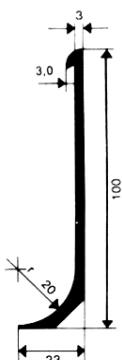

PROFILE / PROFILS

Sucoflex

Abschlussprofile / Profils d'arrêt

2.0 mm Nr. 1194 122, 125, 140, 160, 171, 190	2.5 mm Nr. 1286 125, 160, 171, 190	3.2 mm Nr. 1248 125, 171	5.0 mm Nr. 1635 125, 160, 171	7.0 mm Nr. 1637 125, 160, 171
--	--	------------------------------------	---	---

6.0 mm Nr. 1671 125, 160, 171, 190	Nr. 1271 171	Nr. 802 190	Nr. 1386 190
--	------------------------	-----------------------	------------------------

Sockelleisten / Plinthes

Nr. 1439 171	Nr. 1441 190	Nr. 1321 100, 122, 125, 130, 140, 160, 171, 190	Nr. 1244 122, 125, 140, 160, 171, 190	Nr. 1232 100, 122, 130, 125, 140, 160, 171, 190
------------------------	------------------------	---	---	---

Nr. 1563 190	2.0 mm Nr. 1802 171
------------------------	-------------------------------

* = Nicht im Musterring enthalten.

Pas contenu dans le boucle des échantillons

PROFILE / PROFILS

Sucoflex

Treppenkanten / Nez de marche

2.0 mm Nr. 2346
 122, 125, 140, 160, 171

2.0 mm Nr. 2347
 122, 125, 140, 160, 171, 190

2.0 mm Nr. 2348
 122, 125, 140, 160, 171

2.0 mm Nr. 1536
 171

2.5 mm Nr. 1293
 125, 160, 171, 190

2.5 mm Nr. 1533
 125, 160, 171, 190