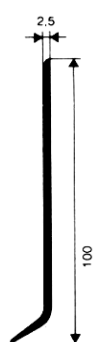

PROFILE / PROFILS

Sucoflex

Abschlussprofile / Profils d'arrêt

2.0 mm Nr. 1194 122, 125, 140, 160, 171, 190	2.5 mm Nr. 1286 125, 160, 171, 190	3.2 mm Nr. 1248 125, 171	5.0 mm Nr. 1635 125, 160, 171	7.0 mm Nr. 1637 125, 160, 171
--	--	------------------------------------	---	---

6.0 mm Nr. 1671 125, 160, 171, 190	Nr. 1271 171	Nr. 802 190	Nr. 1386 190
--	------------------------	-----------------------	------------------------

Sockelleisten / Plinthes

Nr. 1439 171	Nr. 1441 190	Nr. 1321 100, 122, 125, 130, 140, 160, 171, 190	Nr. 1244 122, 125, 140, 160, 171, 190	Nr. 1232 100, 122, 130, 125, 140, 160, 171, 190
------------------------	------------------------	---	---	---

Nr. 1563 190	2.0 mm Nr. 1802 171
------------------------	-------------------------------

* = Nicht im Musterring enthalten.

Pas contenu dans le boucle des échantillons

PROFILE / PROFILS

Sucoflex

Treppenkanten / Nez de marche

2.0 mm Nr. 2346
 122, 125, 140, 160, 171

2.0 mm Nr. 2347
 122, 125, 140, 160, 171, 190

2.0 mm Nr. 2348
 122, 125, 140, 160, 171

2.0 mm Nr. 1536
 171

2.5 mm Nr. 1293
 125, 160, 171, 190

2.5 mm Nr. 1533
 125, 160, 171, 190