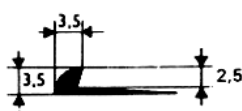

PROFILE / PROFILS

Sucoflex

Abschlussprofile / Profils d'arrêt

2.0 mm Nr. 1194 122, 125, 140, 160, 171, 190	2.5 mm Nr. 1286 125, 160, 171, 190	3.2 mm Nr. 1248 125, 171	5.0 mm Nr. 1635 125, 160, 171	7.0 mm Nr. 1637 125, 160, 171
--	--	------------------------------------	---	---

6.0 mm Nr. 1671 125, 160, 171, 190	Nr. 1271 171	Nr. 802 190	Nr. 1386 190
--	------------------------	-----------------------	------------------------

Sockelleisten / Plinthes

Nr. 1439 171	Nr. 1441 190	Nr. 1321 100, 122, 125, 130, 140, 160, 171, 190	Nr. 1244 122, 125, 140, 160, 171, 190	Nr. 1232 100, 122, 130, 125, 140, 160, 171, 190
------------------------	------------------------	---	---	---