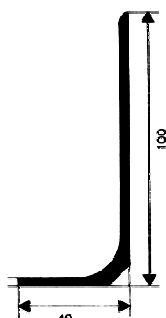

PROFILE / PROFILS

Sucoflex

Abschlussprofile / Profils d'arrêt

2.0 mm Nr. 1194 122, 125, 140, 160, 171, 190	2.5 mm Nr. 1286 125, 160, 171, 190	3.2 mm Nr. 1248 125, 171	5.0 mm Nr. 1635 125, 160, 171	7.0 mm Nr. 1637 125, 160, 171
--	--	------------------------------------	---	---

6.0 mm Nr. 1671 125, 160, 171, 190	Nr. 1271 171	Nr. 802 190	Nr. 1386 190
--	------------------------	-----------------------	------------------------

Sockelleisten / Plinthes

Nr. 1439 171	Nr. 1441 190	Nr. 1321 100, 122, 125, 130, 140, 160, 171, 190	Nr. 1244 122, 125, 140, 160, 171, 190	Nr. 1232 100, 122, 130, 125, 140, 160, 171, 190
------------------------	------------------------	---	---	---

Nr. 1563 190	2.0 mm Nr. 1802 171
------------------------	-------------------------------

* = Nicht im Musterring enthalten.

Pas contenu dans le boucle des échantillons

PROFILE / PROFILS

Sucoflex

Treppenkanten / Nez de marche

2.0 mm Nr. 2346
 122, 125, 140, 160, 171

2.0 mm Nr. 2347
 122, 125, 140, 160, 171, 190

2.0 mm Nr. 2348
 122, 125, 140, 160, 171

2.0 mm Nr. 1536
 171

2.5 mm Nr. 1293
 125, 160, 171, 190

2.5 mm Nr. 1533
 125, 160, 171, 190