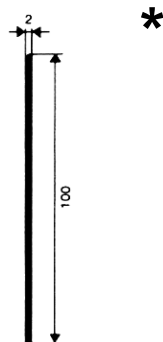

PROFILE / PROFILS

Sucoflex

Abschlussprofile / Profils d'arrêt

2.0 mm Nr. 1194 122, 125, 140, 160, 171, 190	2.5 mm Nr. 1286 125, 160, 171, 190	3.2 mm Nr. 1248 125, 171	5.0 mm Nr. 1635 125, 160, 171	7.0 mm Nr. 1637 125, 160, 171
--	--	------------------------------------	---	---

6.0 mm Nr. 1671 125, 160, 171, 190	Nr. 1271 171	Nr. 802 190	Nr. 1386 190
--	------------------------	-----------------------	------------------------

Sockelleisten / Plinthes

Nr. 1439 171	Nr. 1441 190	Nr. 1321 100, 122, 125, 130, 140, 160, 171, 190	Nr. 1244 122, 125, 140, 160, 171, 190	Nr. 1232 100, 122, 130, 125, 140, 160, 171, 190
------------------------	------------------------	---	---	---

Nr. 1563 190	2.0 mm Nr. 1802 171
------------------------	-------------------------------

* = Nicht im Musterring enthalten.

Pas contenu dans le boucle des échantillons

PROFILE / PROFILS

Sucoflex

Treppenkanten / Nez de marche

2.0 mm Nr. 2346
 122, 125, 140, 160, 171

2.0 mm Nr. 2347
 122, 125, 140, 160, 171, 190

2.0 mm Nr. 2348
 122, 125, 140, 160, 171

2.0 mm Nr. 1536
 171

2.5 mm Nr. 1293
 125, 160, 171, 190

2.5 mm Nr. 1533
 125, 160, 171, 190