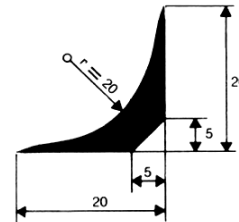

PROFILE / PROFILS

Sucoflex

Abschlussprofile / Profils d'arrêt

2.0 mm Nr. 1194 122, 125, 140, 160, 171, 190	2.5 mm Nr. 1286 125, 160, 171, 190	3.2 mm Nr. 1248 125, 171	5.0 mm Nr. 1635 125, 160, 171	7.0 mm Nr. 1637 125, 160, 171

6.0 mm Nr. 1671 125, 160, 171, 190	Nr. 1271 171	Nr. 802 190	Nr. 1386 190

Sockelleisten / Plinthes

Nr. 1439 171	Nr. 1441 190	Nr. 1321 100, 122, 125, 130, 140, 160, 171, 190	Nr. 1244 122, 125, 140, 160, 171, 190	Nr. 1232 100, 122, 130, 125, 140, 160, 171, 190

Nr. 1563 190	2.0 mm Nr. 1802 171

* = Nicht im Musterring enthalten.

Pas contenu dans le boucle des échantillons