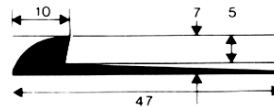

PROFILE / PROFILS

Sucoflex

Abschlussprofile / Profils d'arrêt

2.0 mm Nr. 1194 122, 125, 140, 160, 171, 190	2.5 mm Nr. 1286 125, 160, 171, 190	3.2 mm Nr. 1248 125, 171	5.0 mm Nr. 1635 125, 160, 171	7.0 mm Nr. 1637 125, 160, 171
--	--	------------------------------------	---	---

6.0 mm Nr. 1671 125, 160, 171, 190	Nr. 1271 171	Nr. 802 190	Nr. 1386 190
--	------------------------	-----------------------	------------------------

Sockelleisten / Plinthes

Nr. 1439 171	Nr. 1441 190	Nr. 1321 100, 122, 125, 130, 140, 160, 171, 190	Nr. 1244 122, 125, 140, 160, 171, 190	Nr. 1232 100, 122, 130, 125, 140, 160, 171, 190
------------------------	------------------------	---	---	---