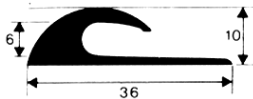

PROFILE / PROFILS

Sucoflex

Abschlussprofile / Profils d'arrêt

2.0 mm Nr. 1194 122, 125, 140, 160, 171, 190	2.5 mm Nr. 1286 125, 160, 171, 190	3.2 mm Nr. 1248 125, 171	5.0 mm Nr. 1635 125, 160, 171	7.0 mm Nr. 1637 125, 160, 171
--	--	------------------------------------	---	---

6.0 mm Nr. 1671 125, 160, 171, 190	Nr. 1271 171	Nr. 802 190	Nr. 1386 190
--	------------------------	-----------------------	------------------------

Sockelleisten / Plinthes

Nr. 1439 171	Nr. 1441 190	Nr. 1321 100, 122, 125, 130, 140, 160, 171, 190	Nr. 1244 122, 125, 140, 160, 171, 190	Nr. 1232 100, 122, 130, 125, 140, 160, 171, 190
------------------------	------------------------	---	---	---