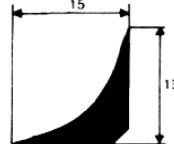

PROFILE / PROFILS

Sucoflex

Abschlussprofile / Profils d'arrêt

2.0 mm Nr. 1194 122, 125, 140, 160, 171, 190	2.5 mm Nr. 1286 125, 160, 171, 190	3.2 mm Nr. 1248 125, 171	5.0 mm Nr. 1635 125, 160, 171	7.0 mm Nr. 1637 125, 160, 171

6.0 mm Nr. 1671 125, 160, 171, 190	Nr. 1271 171	Nr. 802 190	Nr. 1386 190

Sockelleisten / Plinthes

Nr. 1439 171	Nr. 1441 190	Nr. 1321 100, 122, 125, 130, 140, 160, 171, 190	Nr. 1244 122, 125, 140, 160, 171, 190	Nr. 1232 100, 122, 130, 125, 140, 160, 171, 190

Nr. 1563 190	2.0 mm Nr. 1802 171

* = Nicht im Musterring enthalten.

Pas contenu dans le boucle des échantillons