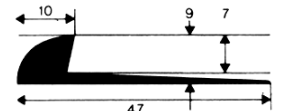

PROFILE / PROFILS

Sucoflex

Abschlussprofile / Profils d'arrêt

2.0 mm Nr. 1194 122, 125, 140, 160, 171, 190	2.5 mm Nr. 1286 125, 160, 171, 190	3.2 mm Nr. 1248 125, 171	5.0 mm Nr. 1635 125, 160, 171	7.0 mm Nr. 1637 125, 160, 171
--	--	------------------------------------	---	---

6.0 mm Nr. 1671 125, 160, 171, 190	Nr. 1271 171	Nr. 802 190	Nr. 1386 190
--	------------------------	-----------------------	------------------------

Sockelleisten / Plinthes

Nr. 1439 171	Nr. 1441 190	Nr. 1321 100, 122, 125, 130, 140, 160, 171, 190	Nr. 1244 122, 125, 140, 160, 171, 190	Nr. 1232 100, 122, 130, 125, 140, 160, 171, 190
------------------------	------------------------	---	---	---