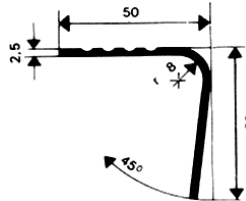

2.5 mm Nr. 1533
125, 160, 171, 190

2.5 mm Nr. 1542
125, 160, 171