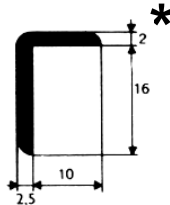

PROFILE / PROFILS

Sucoflex

Abschlussprofile / Profils d'arrêt

2.0 mm Nr. 1194 122, 125, 140, 160, 171, 190	2.5 mm Nr. 1286 125, 160, 171, 190	3.2 mm Nr. 1248 125, 171	5.0 mm Nr. 1635 125, 160, 171	7.0 mm Nr. 1637 125, 160, 171
--	--	------------------------------------	---	---

6.0 mm Nr. 1671 125, 160, 171, 190	Nr. 1271 171	Nr. 802 190	Nr. 1386 190
--	------------------------	-----------------------	------------------------

Sockelleisten / Plinthes

Nr. 1439 171	Nr. 1441 190	Nr. 1321 100, 122, 125, 130, 140, 160, 171, 190	Nr. 1244 122, 125, 140, 160, 171, 190	Nr. 1232 100, 122, 130, 125, 140, 160, 171, 190
------------------------	------------------------	---	---	---

Nr. 1563 190	2.0 mm Nr. 1802 171
------------------------	-------------------------------

* = Nicht im Musterring enthalten.

Pas contenu dans le boucle des échantillons

PROFILE / PROFILS

Sucoflex

Treppenkanten / Nez de marche

2.0 mm Nr. 2346
 122, 125, 140, 160, 171

2.0 mm Nr. 2347
 122, 125, 140, 160, 171, 190

2.0 mm Nr. 2348
 122, 125, 140, 160, 171

2.0 mm Nr. 1536
 171

2.5 mm Nr. 1293
 125, 160, 171, 190

2.5 mm Nr. 1533
 125, 160, 171, 190