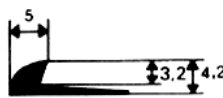

PROFILE / PROFILS

Sucoflex

Abschlussprofile / Profils d'arrêt

2.0 mm Nr. 1194 122, 125, 140, 160, 171, 190	2.5 mm Nr. 1286 125, 160, 171, 190	3.2 mm Nr. 1248 125, 171	5.0 mm Nr. 1635 125, 160, 171	7.0 mm Nr. 1637 125, 160, 171
--	--	------------------------------------	---	---

6.0 mm Nr. 1671 125, 160, 171, 190	Nr. 1271 171	Nr. 802 190	Nr. 1386 190
--	------------------------	-----------------------	------------------------

Sockelleisten / Plinthes

Nr. 1439 171	Nr. 1441 190	Nr. 1321 100, 122, 125, 130, 140, 160, 171, 190	Nr. 1244 122, 125, 140, 160, 171, 190	Nr. 1232 100, 122, 130, 125, 140, 160, 171, 190
------------------------	------------------------	---	---	---