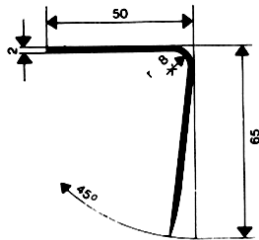

Nr. 1563 190	2.0 mm Nr. 1802 171
------------------------	-------------------------------

* = Nicht im Musterring enthalten.

Pas contenu dans le boucle des échantillons

PROFILE / PROFILS

Sucoflex

Treppenkanten / Nez de marche

2.0 mm Nr. 2346
 122, 125, 140, 160, 171

2.0 mm Nr. 2347
 122, 125, 140, 160, 171, 190

2.0 mm Nr. 2348
 122, 125, 140, 160, 171

2.0 mm Nr. 1536
 171

2.5 mm Nr. 1293
 125, 160, 171, 190

2.5 mm Nr. 1533
 125, 160, 171, 190