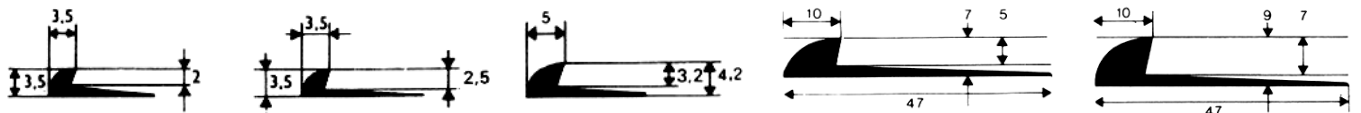

PROFILE / PROFILS

Sucoflex

Abschlussprofile / Profils d'arrêt

2.0 mm Nr. 1194 122, 125, 140, 160, 171, 190	2.5 mm Nr. 1286 125, 160, 171, 190	3.2 mm Nr. 1248 125, 171	5.0 mm Nr. 1635 125, 160, 171	7.0 mm Nr. 1637 125, 160, 171
--	--	------------------------------------	---	---

6.0 mm Nr. 1671 125, 160, 171, 190	Nr. 1271 171	Nr. 802 190	Nr. 1386 190
--	------------------------	-----------------------	------------------------

Sockelleisten / Plinthes

Nr. 1439 171	Nr. 1441 190	Nr. 1321 100, 122, 125, 130, 140, 160, 171, 190	Nr. 1244 122, 125, 140, 160, 171, 190	Nr. 1232 100, 122, 130, 125, 140, 160, 171, 190
------------------------	------------------------	---	---	---

Nr. 1563 190	2.0 mm Nr. 1802 171
------------------------	-------------------------------

* = Nicht im Musterring enthalten.

Pas contenu dans le boucle des échantillons