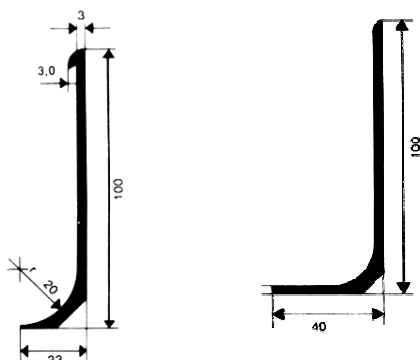

PROFILE / PROFILS

Sucoflex

Abschlussprofile / Profils d'arrêt

2.0 mm Nr. 1194 122, 125, 140, 160, 171, 190	2.5 mm Nr. 1286 125, 160, 171, 190	3.2 mm Nr. 1248 125, 171	5.0 mm Nr. 1635 125, 160, 171	7.0 mm Nr. 1637 125, 160, 171
--	--	------------------------------------	---	---

6.0 mm Nr. 1671 125, 160, 171, 190	Nr. 1271 171	Nr. 802 190	Nr. 1386 190
--	------------------------	-----------------------	------------------------

Sockelleisten / Plinthes

Nr. 1439 171	Nr. 1441 190	Nr. 1321 100, 122, 125, 130, 140, 160, 171, 190	Nr. 1244 122, 125, 140, 160, 171, 190	Nr. 1232 100, 122, 130, 125, 140, 160, 171, 190
------------------------	------------------------	---	---	---

Nr. 1563 190	2.0 mm Nr. 1802 171
------------------------	-------------------------------

* = Nicht im Musterring enthalten.

Pas contenu dans le boucle des échantillons