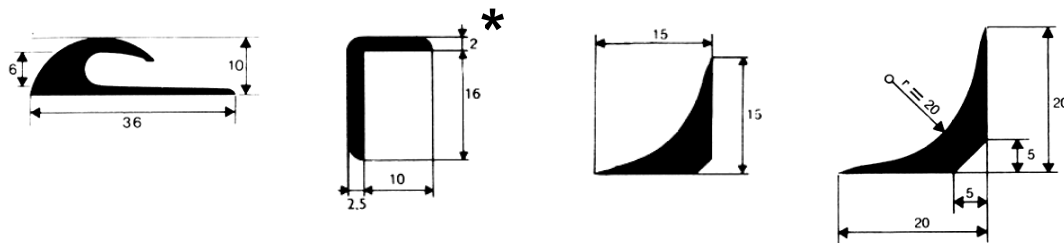

PROFILE / PROFILS

Sucoflex

Abschlussprofile / Profils d'arrêt

2.0 mm Nr. 1194 122, 125, 140, 160, 171, 190	2.5 mm Nr. 1286 125, 160, 171, 190	3.2 mm Nr. 1248 125, 171	5.0 mm Nr. 1635 125, 160, 171	7.0 mm Nr. 1637 125, 160, 171
--	--	------------------------------------	---	---

6.0 mm Nr. 1671 125, 160, 171, 190	Nr. 1271 171	Nr. 802 190	Nr. 1386 190
--	------------------------	-----------------------	------------------------

Sockelleisten / Plinthes

Nr. 1439 171	Nr. 1441 190	Nr. 1321 100, 122, 125, 130, 140, 160, 171, 190	Nr. 1244 122, 125, 140, 160, 171, 190	Nr. 1232 100, 122, 130, 125, 140, 160, 171, 190
------------------------	------------------------	---	---	---

Nr. 1563 190	2.0 mm Nr. 1802 171
------------------------	-------------------------------

* = Nicht im Musterring enthalten.

Pas contenu dans le boucle des échantillons