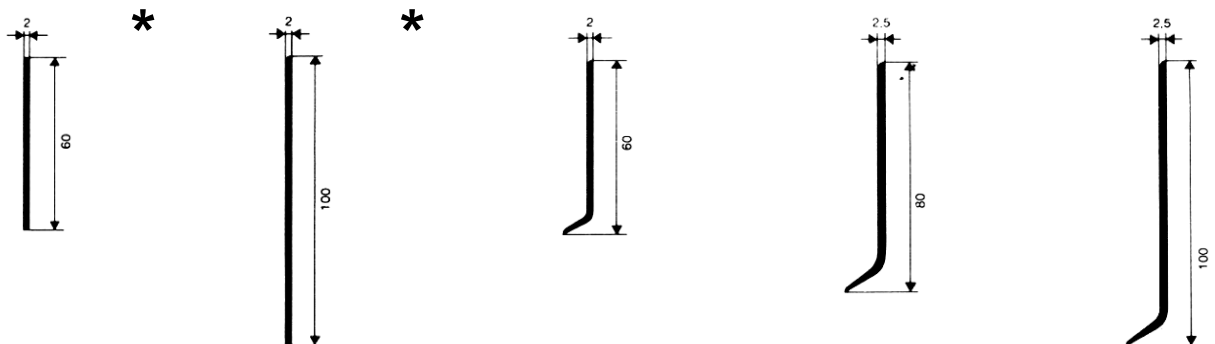

PROFILE / PROFILS

Sucoflex

Abschlussprofile / Profils d'arrêt

2.0 mm Nr. 1194 122, 125, 140, 160, 171, 190	2.5 mm Nr. 1286 125, 160, 171, 190	3.2 mm Nr. 1248 125, 171	5.0 mm Nr. 1635 125, 160, 171	7.0 mm Nr. 1637 125, 160, 171
--	--	------------------------------------	---	---

6.0 mm Nr. 1671 125, 160, 171, 190	Nr. 1271 171	Nr. 802 190	Nr. 1386 190
--	------------------------	-----------------------	------------------------

Sockelleisten / Plinthes

Nr. 1439 171	Nr. 1441 190	Nr. 1321 100, 122, 125, 130, 140, 160, 171, 190	Nr. 1244 122, 125, 140, 160, 171, 190	Nr. 1232 100, 122, 130, 125, 140, 160, 171, 190
------------------------	------------------------	---	---	---

Nr. 1563 190	2.0 mm Nr. 1802 171
------------------------	-------------------------------

* = Nicht im Musterring enthalten.

Pas contenu dans le boucle des échantillons