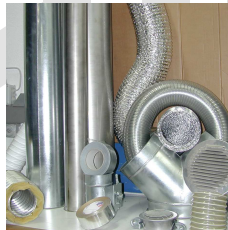

Ofenrohre Seno 2.0mm Tubes Seno 2.0mm pour poêles

Produkteübersicht Présentation des Produits