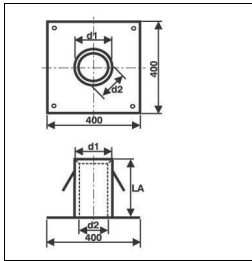

Ofenrohre Seno 2.0mm

SENO11

Längenelement 1000mm mit Tür + Drosselklappe kombiniert

Tube droit L=1000mm avec porte, clapet et attrappe gouttes

		130		150		180		200	
SW									
GGH									

SENO17

Bogen 30° starr, ohne Türe

Coude 45° avec porte

		130		150		180		200	
SW									
GGH									

Ofenrohre Seno 2.0mm

SENO23

Bogen 90° starr, mit Türe

Coude 90° avec porte

		130		150		180		200	
SW									
GGH									

SENO24

Bogen 0 - 90° drehbar mit Tür

Coude 0 - 90° réglable avec porte

		130		150		180		200	
SW									
GGH									

SENO31

Rosette

Rosace étroite

		130		150		180		200	
SW									
GGH									

SENO80

Rosette gross

Rosace large

		130		150		180		200	
SW									
GGH									

Ofenrohre Seno 2.0mm

SENO79

Deckendurchführung quadratisch

Passage de dalle carrée

		130		150		180		200	
SW									
GGH									