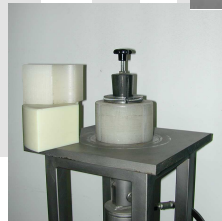

Ofenrohre Seno 2.0mm Tubes Seno 2.0mm pour poêles

Produkteübersicht Présentation des Produits

A+B  systemik

AG/SA

Stand: Oktober 2019

Ausgabe: 09

Verbindungsleitungsleitung aus Stahlblech mit eingezogener Steckverbindung

Tubes et Accessoires pour Poêles

Lieferbar in den Farben:

Schwarz Guss-Grau-Hell

Livrable en couleur:

Noir Gris-clair

Ofenrohre Seno 2.0mm

SENO02

Längenelement eingezogen L=1000mm

Tube avec emboîtement L=1000mm

		130		150		180		200	
SW									
GGH									

SENO04

Längenelement eingezogen L=500mm

Tube avec emboîtement L=500mm

		130		150		180		200	
SW									
GGH									

SENO06

Längenelement eingezogen L=250mm

Tube avec emboîtement L=250mm

		130		150		180		200	
SW									
GGH									

SENO10

Längenelement 500mm mit Tür + Drosselklappe kombiniert

Tube droit L=500mm avec porte, clapet et attrappe gouttes

		130		150		180		200	
SW									
GGH									