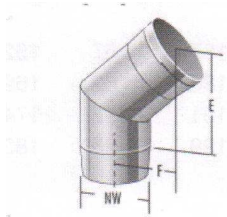

Abwurfschacht / Dévaloir