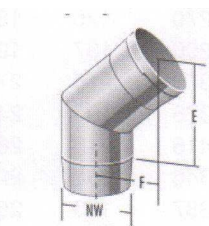

Porte rectangulaire brossé

Ø			340/450						

Einbaumass/mesures intér. 246x340mm Aussenmass/mesures extér. 340x450mm

315

Abwurfschacht / Dévaloir

Einwurfürte mit Kipmulde weiss

Porte avec poignée blanc

Ø		340/450							

Einbaumass/mesures intér. 246x340mm Aussenmass/mesures extér. 340x450mm

313

Einwurfürte mit Kipmulde geschliffen

Porte avec poignée brossé

Ø		340/450							

Einbaumass/mesures intér. 246x340mm Aussenmass/mesures extér. 340x450mm

316

Bogen 15° glanz

Coude 15° brillant

Ø		250		300					

317

Bogen 30° glanz

Coude 30° brillant

Ø		250		300					

318

Abwurfschacht / Dévaloir

Bogen 45° glanz

Coude 45° brillant

Ø		250		300					

319

Wäscheauffangsack glanz

Sac du lavage brillant