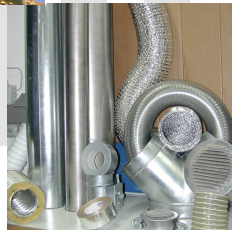

Abwurfschacht / Dévaloir

Produkteübersicht Présentation des produits

AG/SA

Stand: November 2019
Ausgabe: 03

Abwurfschacht / Dévaloir

Schachtrohr m. Einwurföffnung L=440mm, Abgang rund (Ø300 Abgang rund 160mm) glanz