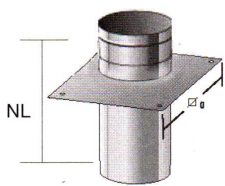

Ø		250		300					

301

Schachtrohr L= 940mm glanz

Tube L= 940mm brillant

Ø		250		300					

302

Abwurfschacht / Dévaloir

Schachtrohr L= 440mm glanz

Tube L= 440mm brillant

Ø		250		300					

303

Schachtrohr L= 190mm glanz

Tube L= 190mm brillant

Ø		250		300					

304

Schachtrohr mit Montageplatte glanz

Tube avec plaque de montage brillant

Ø		250		300					

Platte = 400x400mm / Plaque = 400x400mm

307

Verschlussdeckel selbstschliessend B=90mm glanz

Couvercle à fermeture automatique B=90mm brillant

Ø		250		300					