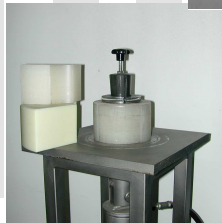

Lamellenhüte Chapeaux à lamelles

Produkteübersicht Présentation des Produits