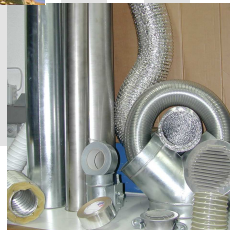

Lamellenhüte Chapeaux à lamelles

Produkteübersicht Présentation des Produits