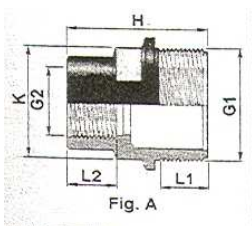

PVC-Rohr PN10 dunkelgrau D=32x1.8mm, L=1000mm

Tuyau-PVC PN10 gris D=32x1.8mm, L=1000mm

Ø 80	100	130	150	180	200	250	300	350	

CHF

R 10 V 032

Fig. A

Reduzierstück PVC d=3/4"-1/2" mit Gewinde aussen/innen

Réduction double PVC d=3/4"1/2" mâle et femelle fileté