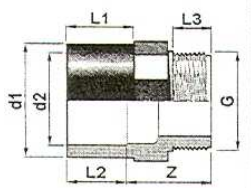

Muffennippel PVC Klebestutzen Di=32mm Gewindenippel R=1"

Racord fileté PVC Embout mâle à coller Da=32mm Embout mâle filete R=1"

Ø 80	100	130	150	180	200	250	300	350	

CHF

KIFV 032040100