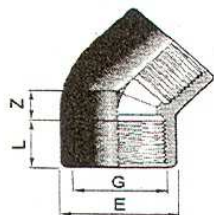

CHF

CFV 034

Fig. A

Winkel 90° PVC Klebemuffen Di=32mm

Coude 90° PVC manchons int. à coller D=32mm

Ø 80	100	130	150	180	200	250	300	350	

CHF

GIV 032

Winkel 90° PVC Klebemuffe Di=32mm Gewindemuffe R=1"

Coude 90° PVC manchon int. à coller D=32mm manchon fileté int. R=1"

Ø 80	100	130	150	180	200	250	300	350	

CHF

GIMV 032100

Winkel 45° PVC Gewindemuffe 2x1"