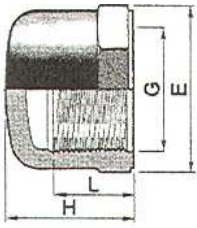

Kaminzubehör + Aufhängungen Accessoires Colliers

Kappe mit Innengewinde PVC D=3/4"