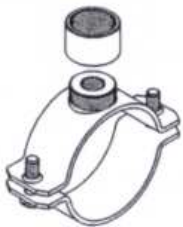

Kappe mit Innengewinde Messing. D=3/4"

Bouchon femelle fileté laiton D=3/4"

Ø 80	100	130	150	180	200	250	300	350	

CHF

CFV034 ME-3/4"

Zugregler

Couvercle d'aération

		130	150	180					

Z...

Schalldämpfer V4A einseitig ausgeweitet Isolation 50mm

Amortisseur de bruit V4A 1 côté élargi isolation 50mm

Ø		130	150						

12006...

Rohrschelle 1/2"

Collier 1/2"

Ø 60	80	100	130	150	180	200	250	300	

11001...

Kaminzubehör + Aufhängungen Accessoires Colliers

Wandbefestigungsschelle V4A für DW32,5mm matt ohne Muffe

Bride murale V4A pour DW 32,5mm mat sans manchon

Ø	100	130	150	180	200	250	300		

J85.../32MA