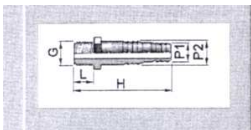

Schlauchtülle d=16-18-3/4" mit Ueberwurfmutter PVC

Douille de raccord d=16-18-3/4" pour tuyau PVC

Ø 80	100	130	150	180	200	250	300	350	

CHF

ADV016034.3