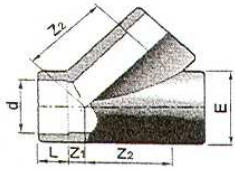

Kaminzubehör + Aufhängungen Accessoires Colliers

Reduzierstück PVC d=1"-3/4" mit Gewinde aussen/innen

Réduction double PVC d=1"-3/4" mâle et femelle fileté

Ø 80	100	130	150	180	200	250	300	350

CHF

RFV 100034

T-Stück 45° PVC zu Kondensatleitung D=32mm

Pièce-Té 45° PVC pour conduit de condensat D=32mm

Ø 80	100	130	150	180	200	250	300	350

CHF

YIV 032

Rohrklemme aus PP d=32mm

Clip de fixation PP d=32mm

Ø 80	100	130	150	180	200	250	300	350

CHF

ZIS 032

PVC Kleber Tube à 125gr

Colle PVC tube à 125gr

Ø 80	100	130	150	180	200	250	300	350

CHF

TANGITO 125