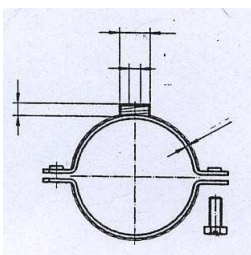

11001...

Kaminzubehör + Aufhängungen Accessoires Colliers

Wandbefestigungsschelle V4A für DW32,5mm matt ohne Muffe

Bride murale V4A pour DW 32,5mm mat sans manchon

Ø	100	130	150	180	200	250	300		

J85.../32MA

Wandbefestigungsschelle V4A für DW32,5mm Kupfer ohne Muffe

Bride murale V4A pour DW 32,5mm cuivre sans manchon

Ø		130	150	180	200	250	300		

J75.../32CU

Wandbefestigungsschelle V4A für DW50mm matt ohne Muffe

Bride murale V4A pour DW 50mm mat sans manchon

Ø		130	150	180	200	250	300		

J85.../50MA

Wandbefestigungsschelle V4A für DW50mm Kupfer ohne Muffe

Bride murale V4A pour DW 50mm cuivre sans manchon

Ø		130	150	180	200	250	300		