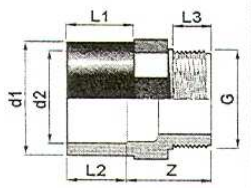

Coude 45° PVC manchon fileté int. 2x1"

Ø 80	100	130	150	180	200	250	300	350	

CHF

HFV 100

Kaminzubehör + Aufhängungen Accessoires Colliers

Winkel 45° PVC Klebemuffen Di=32mm

Coude 45° PVC manchons int. à coller Di=32mm

Ø 80	100	130	150	180	200	250	300	350	

CHF

HIV 032

Muffennippel PVC Klebestutzen Da=32mm Gewindenippel R=1"

Racord fileté PVC Embout mâle à coller Da=32mm Embout mâle filete R=1"

Ø 80	100	130	150	180	200	250	300	350	