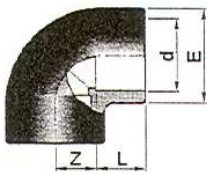

CHF

CFV 034

Fig. A

Winkel 90° PVC Klebemuffen Di=32mm

Coude 90° PVC manchons int. à coller D=32mm

Ø 80	100	130	150	180	200	250	300	350	

CHF

GIV 032

Winkel 90° PVC Klebemuffe Di=32mm Gewindemuffe R=1"

Coude 90° PVC manchon int. à coller D=32mm manchon fileté int. R=1"

Ø 80	100	130	150	180	200	250	300	350	

CHF

GIMV 032100

Winkel 45° PVC Gewindemuffe 2x1"