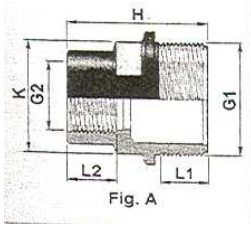

Kaminzubehör + Aufhängungen Accessoires Colliers

Reduzierstück PVC d=1"-3/4" mit Gewinde aussen/innen

Réduction double PVC d=1"-3/4" mâle et femelle fileté

Ø 80	100	130	150	180	200	250	300	350

CHF

RFV 100034