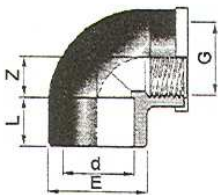

CHF

CFV 034

Fig. A

Winkel 90° PVC Klebemuffen Di=32mm

Coude 90° PVC manchons int. à coller D=32mm

Ø 80	100	130	150	180	200	250	300	350	

CHF

GIV 032

Winkel 90° PVC Klebemuffe Di=32mm Gewindemuffe R=1"

Coude 90° PVC manchon int. à coller D=32mm manchon fileté int. R=1"

Ø 80	100	130	150	180	200	250	300	350	

CHF

GIMV 032100

Winkel 45° PVC Gewindemuffe 2x1"