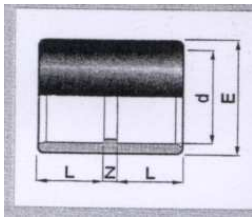

Doppelmuffe Gewinde PVC 2x1"

Manchon taraudée PVC 2x1"

Ø 80	100	130	150	180	200	250	300	350	

CHF

MFV100