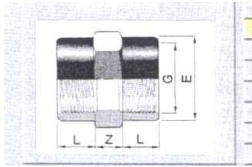

Kaminzubehör + Aufhängungen Accessoires Colliers