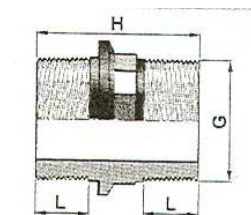

Doppelnippel-Gewinde PVC Gewinde aussen 2x1"

Mamelon double, fileté PVC filetage ext. 2x1"

Ø 80	100	130	150	180	200	250	300	350	

CHF

NFV 100