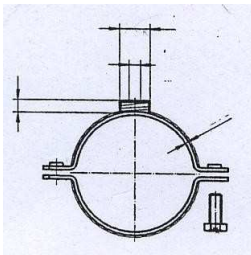

11001...

Kaminzubehör + Aufhängungen Accessoires Colliers

Wandbefestigungsschelle V4A für DW32,5mm matt ohne Muffe

Bride murale V4A pour DW 32,5mm mat sans manchon

Ø	100	130	150	180	200	250	300		

J85.../32MA

Wandbefestigungsschelle V4A für DW32,5mm Kupfer ohne Muffe

Bride murale V4A pour DW 32,5mm cuivre sans manchon

Ø		130	150	180	200	250	300		

J75.../32CU

Wandbefestigungsschelle V4A für DW50mm matt ohne Muffe