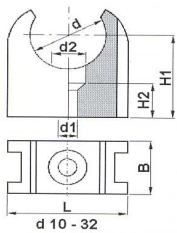

Ø 80	100	130	150	180	200	250	300	350

CHF

RFV 100034

T-Stück 45° PVC zu Kondensatleitung D=32mm

Pièce-Té 45° PVC pour conduit de condensat D=32mm

Ø 80	100	130	150	180	200	250	300	350

CHF

YIV 032