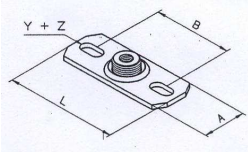

Kaminzubehör + Aufhängungen Accessoires Colliers

Grundplatte 2 Loch V4A mit eingepresster Mutter M12 3/4"

Plaque de base 2 trous V4A avec manchon serti 3/4"

Ø 80	100	130	150	180	200	250	300	350	

CHF

4GP11.6-3/4"