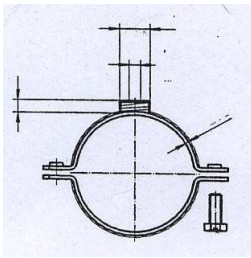

11001...

Kaminzubehör + Aufhängungen Accessoires Colliers

Wandbefestigungsschelle V4A für DW32,5mm matt ohne Muffe

Bride murale V4A pour DW 32,5mm mat sans manchon

Ø	100	130	150	180	200	250	300		

J85.../32MA

Wandbefestigungsschelle V4A für DW32,5mm Kupfer ohne Muffe

Bride murale V4A pour DW 32,5mm cuivre sans manchon

Ø		130	150	180	200	250	300		

J75.../32CU

Wandbefestigungsschelle V4A für DW50mm matt ohne Muffe