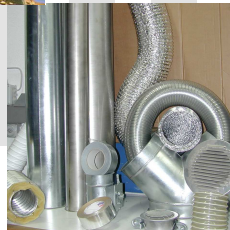

Aspirahüte Chapeaux - Aspira

Produkteübersicht Présentation des Produits

AG/SA

Stand: November 2020
Ausgabe: 05

Aspirahüte

Aspirahut 1000 V4A mit Bajonettverschluss

Ø	120	150	180	200	250	300			

A1000... V4A

Chapeau Aspria 1000 V4A avec fermeture baïonnette

Aspirahut 1000 Kupfer mit Bajonettverschluss

Ø	120	150	180	200	250	300			

A1000... CU

Chapeau Aspria 1000 cuivre avec fermeture baïonnette

Aspirahut 2000 V4A mit Bajonettverschluss