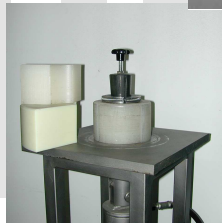

Aspirahüte Chapeaux - Aspira

Produkteübersicht Présentation des Produits

AG/SA

Stand: November 2020
Ausgabe: 05

Aspirahüte

Aspirahut 1000 V4A mit Bajonettverschluss

Ø	120	150	180	200	250	300			

A1000... V4A

Chapeau Aspria 1000 V4A avec fermeture baïonnette

Aspirahut 1000 Kupfer mit Bajonettverschluss

Ø	120	150	180	200	250	300			

A1000... CU

Chapeau Aspria 1000 cuivre avec fermeture baïonnette

Aspirahut 2000 V4A mit Bajonettverschluss