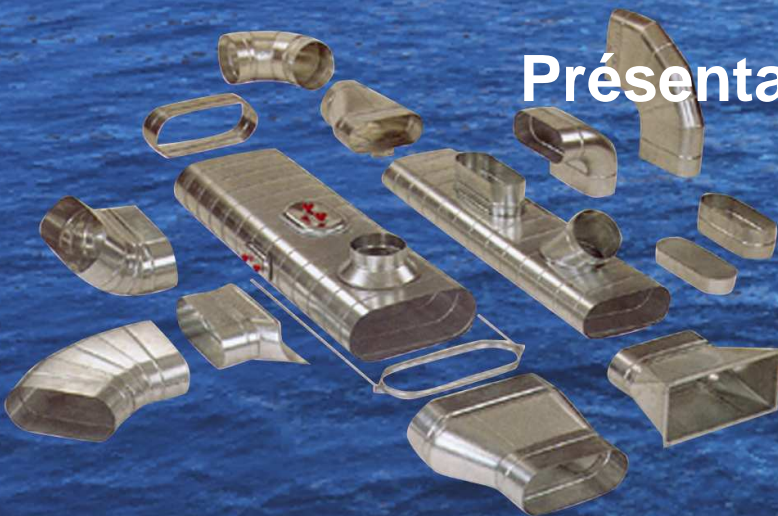

Kontrollierte Wohnraumbelüftung + Zubehör

Ventilation contrôlée des logements/Accessoires

Produkteübersicht

Présentation des Produits

Tubes Spiro oval

/entilation contrôlée des logements/Accessoires

Wickelfalzrohr
L=2000mm
Tube Spiro oval
L=2000mm