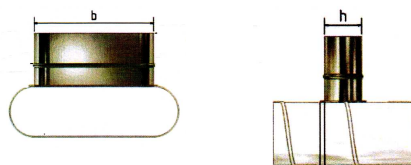

Anschlussstutzen 90°
Piquage 90°

Anschlussstutzen symmetrisch
Piquage symétrique

CODE	ASTO		ASTSO			
h	b	Preis Stk./Prix pce	h	b	Ø d	Preis Stk./Prix pce
050	195		050	195	80-500	
050	260		050	260	80-500	
080	320		080	320	80-500	
100	350		100	350	100-500	