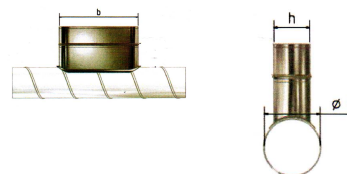

Enddeckel
Couvercle

CODE	EDO				
h	b	Preis Stk./Prix pce			
050	195				
050	260				
080	320				
100	350				

Stutzen 90°

Kontrollierte Wohnraumbelüftung + Zubehör

Piquages 90°

/ventilation contrôlée des logements/Accessoires

Anschlussstutzen 90°
Piquage 90°

Anschlussstutzen symmetrisch
Piquage symétrique

CODE	ASTO		ASTSO			
h	b	Preis Stk./Prix pce	h	b	Ø d	Preis Stk./Prix pce
050	195		050	195	80-500	
050	260		050	260	80-500	
080	320		080	320	80-500	
100	350		100	350	100-500	