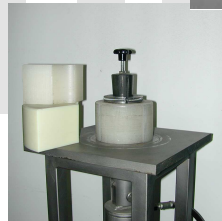

# Einwandig/simple paroi EW-PPS VKF Nr. Z 25480 / Z 25400

VKF-Nr. 25480 DN 60 - 160mm

VKF-Nr. 25400 DN 200 - 250mm