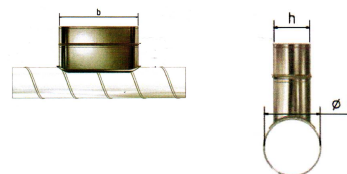

Enddeckel

Couvercle

CODE	EDO				
	h	b	Preis Stk./Prix pce		
050	195				
050	260				
080	320				
100	350				

Stutzen 90°

Kontrollierte Wohnraumbelüftung + Zubehör

Piquages 90°

/entilation contrôlée des logements/Accessoires

Anschlussstutzen 90°

Piquage 90°

Anschlussstutzen symmetrisch

Piquage symétrique

CODE	ASTO		ASTSO				
	h	b	Preis Stk./Prix pce	h	b	Ø d	Preis Stk./Prix pce
050	195			050	195	80-500	
050	260			050	260	80-500	
080	320			080	320	80-500	
100	350			100	350	100-500	