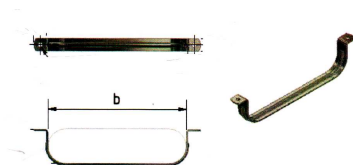

Suspensions

Ventilation contrôlée des logements/Accessoires

Halb-Rohrschelle oval
Demi-bride ovale

CODE	OS					
	h	b	Preis Stk./Prix pce			
050	195					
050	260					
080	320					
100	350