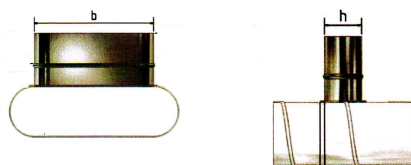

Anschlussstutzen 90°

Piquage 90°

Anschlussstutzen symmetrisch

Piquage symétrique

CODE	ASTO		ASTSO				
	h	b	Preis Stk./Prix pce	h	b	Ø d	Preis Stk./Prix pce
050	195			050	195	80-500	
050	260			050	260	80-500	
080	320			080	320	80-500	
100	350			100	350	100-500	