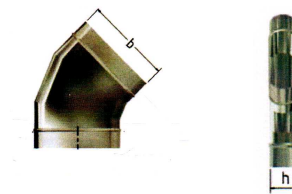

Bogen 45° horizontal
Coude 45° horizontal

CODE	BHSO			BHSO		
h	b	Preis Stk./Prix pce		h	b	Preis Stk./Prix pce
050	195	1		050	195	
050	260			050	260	
080	320			080	320	
100	350			100	350	

Bogen 90°/ 45° vertikal

Kontrollierte Wohnraumbelüftung + Zubehör

Coudes 90°/ 45° vertikal

/entilation contrôlée des logements/Accessoires

Bogen 90° vertikal
Coude 90° vertikal

Bogen 45° vertikal
Coude 45° vertikal

CODE	BVSO			BVSO		
h	b	Preis Stk./Prix pce		h	b	Preis Stk./Prix pce
050	195			050	195	
050	260			050	260	
080	320			080	320	
100	350			100	350