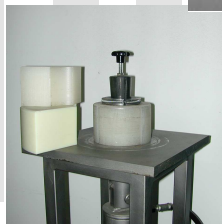

Kontrollierte Wohnungslüftung

Ventilation contrôlée