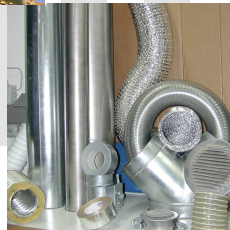

Lamellenhüte Chapeaux à lamelles

Produkteübersicht Présentation des Produits

A+B  Systemik AG/SA

Stand: März 2022
Ausgabe: 12

Lamellenhüte

Lamellenhut mit Stützen V4A mit 4 Lamellen + Deckel

Chapeau à lamelles V4A avec piquage et 4 lamelles

Ø	100	130	150	180	200	250	300	350	

CH1029...MA

Lamellenhut mit Stützen Kupfer mit 4 Lamellen + Deckel

Chapeau à lamelles cuivre avec piquage et 4 lamelles

Ø	100	130	150	180	200	250	300	350	

CH1029...CU

Lamellenhut mit Nietstreifen V4A mit 4 Lamellen + Deckel

Chapeau à lamelles V4A pour river avec 4 lamelles

Ø	100	130	150	180*	200*	250*	300	350	

* am Lager / * en stock

CH1030...MA

Lamellenhut mit Nietstreifen Kupfer mit 4 Lamellen + Deckel

Chapeau à lamelles cuivre pour river avec 4 lamelles