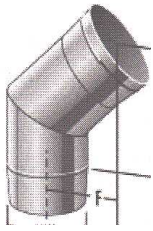

Ø 80	100	130	150	180	200	250	300	350	400

\* = Lager / en stock

**EWKL08**

Winkel 30° konisch V4A 0.6mm

Coude 30° conique V4A 0.6mm

Ø80	100	130	150*	180	200	250	300	350	400

\* = Lager / en stock

**EWKL10**

# Einwandig konisch / Simple paroi conique 0.6mm

Winkel 45° konisch V4A 0.6mm

Coude 45° conique V4A 0.6mm

Ø 80	100	130	150*	180	200	250	300	350	400

\* = Lager / en stock

**EWKL11**

**A + B Systemik AG**

---