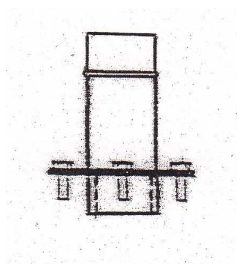

# Einwandig konisch / Simple paroi conique 0.6mm

Z17001:EN1443-T200;P1;W;1/2;0-50;R00;EI 00 (nbb)

Z17004:EN1443-T600;P1;W;1/2;0-400;R00;EI 00 (nbb)

Z17005:EN1443-T400;N1;W;1/2;G-200;R00;EI 00 (nbb)

Z17006:EN1443-T400;P1;W;1/2;O-200;R00;EI 00 (nbb)

# Einwandig konisch / Simple paroi conique 0.6mm

Längenelement konisch 644 mit Gegenflansch mit Schrauben fixiert

Canon conique 644 mm avec contre flasque et visses

Ø 80	100	130	150*	180	200	250	300	350	400