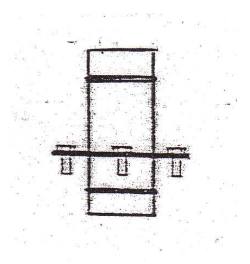

Einwandig konisch / Simple paroi conique 0.6mm

Längenelement konisch 644 mit Gegenflansch mit Schrauben fixiert

Canon conique 644 mm avec contre flasque et visses

Ø 80	100	130	150*	180	200	250	300	350	400

* = Lager / en stock

EWKLCH1018

Kernrohr konisch mit Flansch L= 750 mm

Tube conique avec flasque L=750 mm

Ø 80	100	130	150*	180	200	250	300	350	400

* = Lager / en stock

EWKLCH1019

Kreisringe Pyrobor für Futterrohre

Flasque en Pyrobor pour manchettes

Ø	100/180	120/200	150/230	170/250	200/280	220/300	270/350	320/400	370/450

* = Lager / en stock

14060002...*

Längenelement konisch V4A 0.6mm L=1000mm

Tube conique V4A 0.6mm L=1000mm

Ø80	100	130	150*	180	200	250	300	350	400

* = Lager / en stock

EWKL02