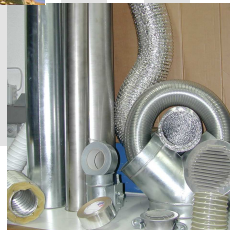

Abwurfschacht / Dévaloir

Produkteübersicht Présentation des produits

AG/SA

Stand: September 2022
Ausgabe: 05

Abwurfschacht / Dévaloir

Schachtrohr m. Einwurföffnung L=440mm, Abgang rund (Ø300 Abgang rund 160mm) glanz