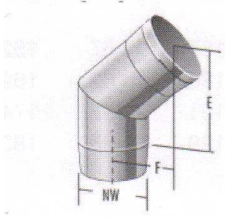

Abwurfschacht / Dévaloir