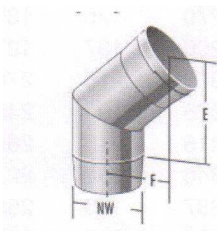

Porte rectangulaire brossé

Ø			340/450						

Einbaumass/mesures intér. 246x340mm Aussenmass/mesures extér. 340x450mm

315

Abwurfschacht / Dévaloir

Einwurfürte mit Kippmulde weiss

Porte avec poignée blanc

Ø		340/450							

Einbaumass/mesures intér. 246x340mm Aussenmass/mesures extér. 340x450mm

313

Einwurfürte mit Kippmulde geschliffen

Porte avec poignée brossé

Ø		340/450							

Einbaumass/mesures intér. 246x340mm Aussenmass/mesures extér. 340x450mm

316

Bogen 15° glanz

Coude 15° brillant

Ø		250		300					

317

Bogen 30° glanz

Coude 30° brillant

Ø		250		300					

318

Abwurfschacht / Dévaloir

Bogen 45° glanz

Coude 45° brillant

Ø		250		300					

319

Wäscheauffangsack glanz

Sac du lavage brillant