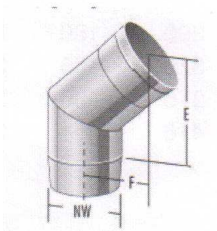

Einwurfürte mit Kippmulde geschliffen

Porte avec poignée brossé

Ø		340/450							

Einbaumass/mesures intér. 246x340mm Aussenmass/mesures extér. 340x450mm

316