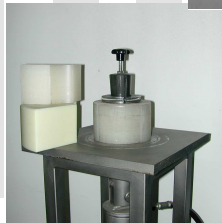

Abwurfschacht / Dévaloir