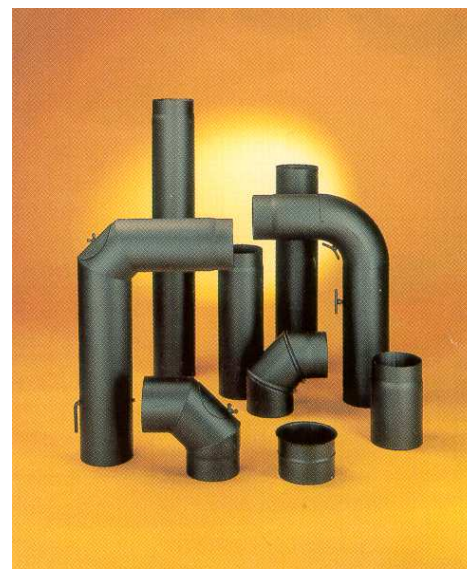

## Produkteübersicht Présentation des Produits

A+B  **Systemik** AG/SA

Stand: Oktober 2022  
Ausgabe: 12

**Verbindungsleitungsleitung aus Stahlblech mit eingezogener Steckverbindung**

**Tubes et Accessoires pour Poêles**

# Ofenrohre Seno 2.0mm

**SENO02**

Längenelement eingezogen L=1000mm

Tube avec emboîtement L=1000mm

		130		150		180		200	
SW									
GGH									

**SENO04**

Längenelement eingezogen L=500mm

Tube avec emboîtement L=500mm