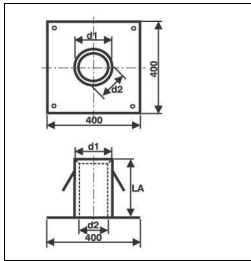

Ofenrohre Seno 2.0mm

SENO79

Deckendurchführung quadratisch

Passage de dalle carrée

		130		150		180		200	
SW									
GGH