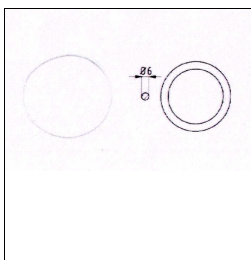

SENO81

Dichtschnur

Cordon d'étanchéité

		130		150		180		200	
									0.00