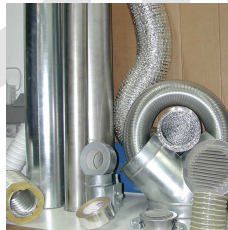

# Ofenrohre Seno 2.0mm Tubes Seno 2.0mm pour poêles