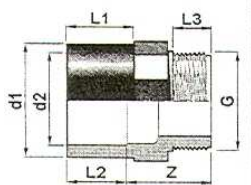

Muffennippel PVC Klebestutzen Di=32mm Gewindenippel R=1"

Racord fileté PVC Embout mâle à coller Da=32mm Embout mâle filete R=1"

Ø 80	100	130	150	180	200	250	300	350	

CHF

KIFV 032040100