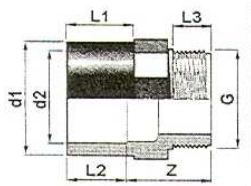

Coude 45° PVC manchons int. à coller Di=32mm

Ø 80	100	130	150	180	200	250	300	350	

CHF

HIV 032

Muffennippel PVC Klebestutzen Da=32mm Gewindenippel R=1"

Racord fileté PVC Embout mâle à coller Da=32mm Embout mâle filete R=1"

Ø 80	100	130	150	180	200	250	300	350	

CHF

KIFV 025032100