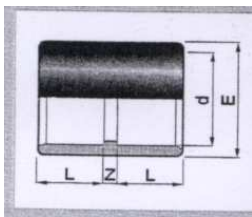

Manchon taraudée PVC 2x1''

Ø 80	100	130	150	180	200	250	300	350	

CHF

MFV100

Doppelklebemuffe PVC Di=2x32mm