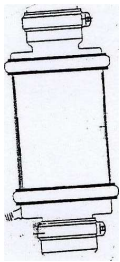

Couvercle d'aération

		130	150	180					

Z...

Schalldämpfer V4A einseitig ausgeweitet Isolation 50mm