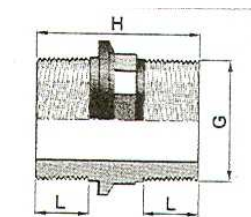

CHF

KIFV 025032100

Muffennippel PVC Klebestutzen Di=32mm Gewindenippel R=1"

Racord fileté PVC Embout mâle à coller Da=32mm Embout mâle filete R=1"

Ø 80	100	130	150	180	200	250	300	350	

CHF

KIFV 032040100

Doppelnippel-Gewinde PVC Gewinde aussen 2x1"