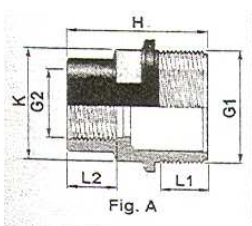

PVC-Rohr PN10 dunkelgrau D=32x1.8mm, L=1000mm

Tuyau-PVC PN10 gris D=32x1.8mm, L=1000mm

Ø 80	100	130	150	180	200	250	300	350	

CHF

R 10 V 032

Fig. A

Reduzierstück PVC d=3/4''-1/2'' mit Gewinde aussen/innen

Réduction double PVC d=3/4''1/2'' mâle et femelle fileté