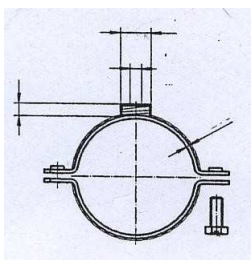

11001...

Kaminzubehör + Aufhängungen Accessoires Colliers

Wandbefestigungsschelle V4A für DW32,5mm matt ohne Muffe

Bride murale V4A pour DW 32,5mm mat sans manchon

Ø	100	130	150	180	200	250	300		

J85.../32MA

Wandbefestigungsschelle V4A für DW32,5mm Kupfer ohne Muffe

Bride murale V4A pour DW 32,5mm cuivre sans manchon

Ø		130	150	180	200	250	300		

J75.../32CU

Wandbefestigungsschelle V4A für DW50mm matt ohne Muffe

Bride murale V4A pour DW 50mm mat sans manchon

Ø		130	150	180	200	250	300		

J85.../50MA

Wandbefestigungsschelle V4A für DW50mm Kupfer ohne Muffe

Bride murale V4A pour DW 50mm cuivre sans manchon

Ø		130	150	180	200	250	300		