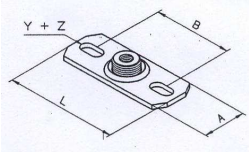

Kaminzubehör + Aufhängungen Accessoires Colliers

Grundplatte 2 Loch V4A mit eingepresster Mutter M12 3/4"

Plaque de base 2 trous V4A avec manchon serti 3/4"

Ø 80	100	130	150	180	200	250	300	350	

CHF

4GP11.6-3/4"