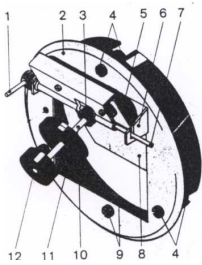

Bouchon femelle fileté laiton D=3/4"

Ø 80	100	130	150	180	200	250	300	350	

CHF

CFV034 ME-3/4"

Zugregler