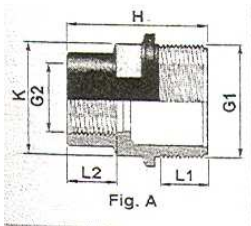

Kaminzubehör + Aufhängungen Accessoires Colliers

Reduzierstück PVC d=1"-3/4" mit Gewinde aussen/innen

Réduction double PVC d=1"-3/4" mâle et femelle fileté

Ø 80	100	130	150	180	200	250	300	350	

CHF

RFV 100034