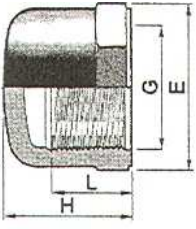

CHF

11018000

Kappe mit Innengewinde Messing D=1"

Bouchon femelle fileté laiton D=1"

Ø 80	100	130	150	180	200	250	300	350	

CHF

CFV100 ME-1"

Kaminzubehör + Aufhängungen Accessoires Colliers