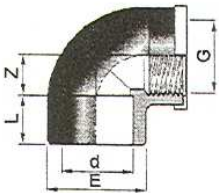

CHF

CFV 034

Fig. A

Winkel 90° PVC Klebemuffen Di=32mm

Coude 90° PVC manchons int. à coller D=32mm

Ø 80	100	130	150	180	200	250	300	350	

CHF

GIV 032

Winkel 90° PVC Klebemuffe Di=32mm Gewindemuffe R=1"

Coude 90° PVC manchon int. à coller D=32mm manchon fileté int. R=1"

Ø 80	100	130	150	180	200	250	300	350	

CHF

GIMV 032100

Winkel 45° PVC Gewindemuffe 2x1"