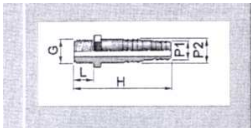

Kaminzubehör + Aufhängungen Accessoires Colliers

Schlauchtülle d=20-22-1" mit Ueberwurfmutter PVC

Douille de raccord d=20-22-1" pour tuyau PVC

Ø 80	100	130	150	180	200	250	300	350	

CHF

ADV 20100.3

Schlauchtülle d=16-18-3/4" mit Ueberwurfmutter PVC

Douille de raccord d=16-18-3/4" pour tuyau PVC

Ø 80	100	130	150	180	200	250	300	350	

CHF

ADV016034.3

Schlauchtülle d=30-32-1" mit Aussengewinde 1"

Douille de raccord d=30-32-1" pour tuyau fileté ext. 1"

Ø 80	100	130	150	180	200	250	300	350	

CHF

AFV030100

Kappe mit Innengewinde PVC D=1"

Bouchon femelle fileté PVC D=1"

Ø 80	100	130	150	180	200	250	300	350	

CHF

CFV 100