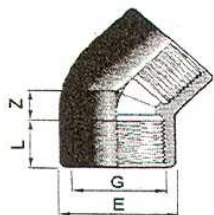

CHF

CFV 034

Fig. A

Winkel 90° PVC Klebemuffen Di=32mm

Coude 90° PVC manchons int. à coller D=32mm

Ø 80	100	130	150	180	200	250	300	350	

CHF

GIV 032

Winkel 90° PVC Klebemuffe Di=32mm Gewindemuffe R=1"

Coude 90° PVC manchon int. à coller D=32mm manchon fileté int. R=1"

Ø 80	100	130	150	180	200	250	300	350	

CHF

GIMV 032100

Winkel 45° PVC Gewindemuffe 2x1"