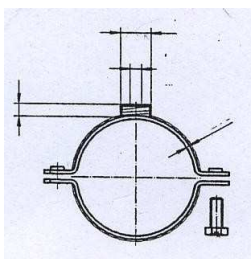

11001...

Kaminzubehör + Aufhängungen Accessoires Colliers

Wandbefestigungsschelle V4A für DW32,5mm matt ohne Muffe

Bride murale V4A pour DW 32,5mm mat sans manchon

Ø	100	130	150	180	200	250	300		

J85.../32MA

Wandbefestigungsschelle V4A für DW32,5mm Kupfer ohne Muffe

Bride murale V4A pour DW 32,5mm cuivre sans manchon

Ø		130	150	180	200	250	300		

J75.../32CU

Wandbefestigungsschelle V4A für DW50mm matt ohne Muffe