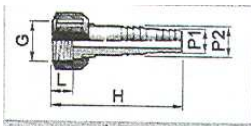

Douille de raccord d=20-22-1" pour tuyau PVC

Ø 80	100	130	150	180	200	250	300	350	

CHF

ADV 20100.3

Schlauchtülle d=16-18-3/4" mit Ueberwurfmutter PVC

Douille de raccord d=16-18-3/4" pour tuyau PVC

Ø 80	100	130	150	180	200	250	300	350	