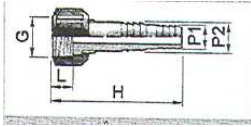

Kaminzubehör + Aufhängungen Accessoires Colliers