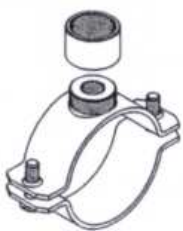

Kappe mit Innengewinde Messing. D=3/4"

Bouchon femelle fileté laiton D=3/4"

Ø 80	100	130	150	180	200	250	300	350	

CHF

CFV034 ME-3/4"

Zugregler

Couvercle d'aération

		130	150	180					

Z...

Schalldämpfer V4A einseitig ausgeweitet Isolation 50mm

Amortisseur de bruit V4A 1 côté élargi isolation 50mm

Ø		130	150						

12006...

Rohrschelle 1/2"

Collier 1/2"

Ø 60	80	100	130	150	180	200	250	300	

11001...

Kaminzubehör + Aufhängungen Accessoires Colliers

Wandbefestigungsschelle V4A für DW32,5mm matt ohne Muffe

Bride murale V4A pour DW 32,5mm mat sans manchon

Ø	100	130	150	180	200	250	300		

J85.../32MA