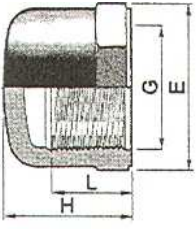

Kaminzubehör + Aufhängungen Accessoires Colliers

Kappe mit Innengewinde PVC D=3/4"