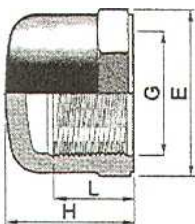

Kappe mit Innengewinde Messing D=1"

Bouchon femelle fileté laiton D=1"

Ø 80	100	130	150	180	200	250	300	350	

CHF

CFV100 ME-1"