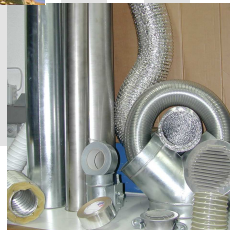

Kaminzubehör + Aufhängungen Accessoires Colliers

Produkteübersicht Présentation des Produits