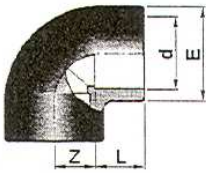

CHF

CFV 034

Fig. A

Winkel 90° PVC Klebemuffen Di=32mm

Coude 90° PVC manchons int. à coller D=32mm

Ø 80	100	130	150	180	200	250	300	350	

CHF

GIV 032

Winkel 90° PVC Klebemuffe Di=32mm Gewindemuffe R=1"

Coude 90° PVC manchon int. à coller D=32mm manchon fileté int. R=1"

Ø 80	100	130	150	180	200	250	300	350	

CHF

GIMV 032100

Winkel 45° PVC Gewindemuffe 2x1"