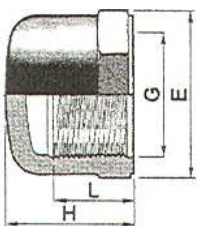

Douille de raccord d=20-22-1" pour tuyau PVC

Ø 80	100	130	150	180	200	250	300	350	

CHF

ADV 20100.3

Schlauchtülle d=16-18-3/4" mit Ueberwurfmutter PVC

Douille de raccord d=16-18-3/4" pour tuyau PVC

Ø 80	100	130	150	180	200	250	300	350	

CHF

ADV016034.3

Schlauchtülle d=30-32-1" mit Aussengewinde 1"

Douille de raccord d=30-32-1" pour tuyau fileté ext. 1"

Ø 80	100	130	150	180	200	250	300	350	

CHF

AFV030100

Kappe mit Innengewinde PVC D=1"