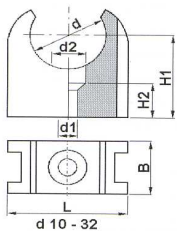

Ø 80	100	130	150	180	200	250	300	350	

CHF

RFV 100034

T-Stück 45° PVC zu Kondensatleitung D=32mm

Pièce-Té 45° PVC pour conduit de condensat D=32mm

Ø 80	100	130	150	180	200	250	300	350	

CHF

YIV 032