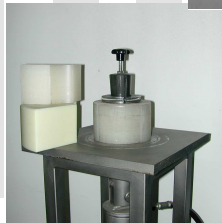

Kaminzubehör + Aufhängungen Accessoires Colliers

Produkteübersicht Présentation des Produits