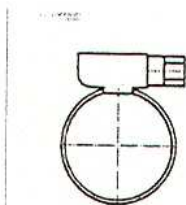

Bande autocollante en fibre céramique, ép=2mm B=50mm long.1m

Ø 80	100	130	150	180	200	250	300	350	

CHF

11SGK050

PVC-Schlauch D=20mm Rolle à 30m

Tuyau PVC D=20mm rouleau à 30m

Ø 80	100	130	150	180	200	250	300	350	

CHF

11008000

Kaminzubehör + Aufhängungen Accessoires Colliers

PVC-Schlauch D=20mm abgelängt in Meter

Tuyau PVC D=20mm sur longueur en mètre

Ø 80	100	130	150	180	200	250	300	350	

CHF

11007000

Schlauchbride Aluzink D=15-24mm

Bride de serrage Aluzink D=15-24mm

Ø 80	100	130	150	180	200	250	300	350	

CHF

SB 210833

Schlauchbride 12mm Aluzink D=20-32mm

Bride de serrage Aluzink 12mm D=20-32mm

Ø 80	100	130	150	180	200	250	300	350	