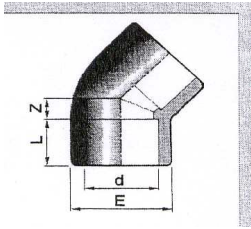

Kaminzubehör + Aufhängungen Accessoires Colliers

Winkel 45° PVC Klebemuffen Di=32mm