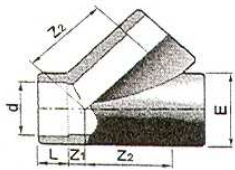

Kaminzubehör + Aufhängungen Accessoires Colliers

Reduzierstück PVC d=1"-3/4" mit Gewinde aussen/innen

Réduction double PVC d=1"-3/4" mâle et femelle fileté

Ø 80	100	130	150	180	200	250	300	350	

CHF

RFV 100034

T-Stück 45° PVC zu Kondensatleitung D=32mm

Pièce-Té 45° PVC pour conduit de condensat D=32mm

Ø 80	100	130	150	180	200	250	300	350	

CHF

YIV 032

Rohrklemme aus PP d=32mm

Clip de fixation PP d=32mm

Ø 80	100	130	150	180	200	250	300	350	

CHF

ZIS 032

PVC Kleber Tube à 125gr

Colle PVC tube à 125gr

Ø 80	100	130	150	180	200	250	300	350	

CHF

TANGITO 125