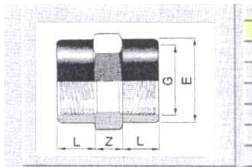

Kaminzubehör + Aufhängungen Accessoires Colliers

Doppelmuffe Gewinde PVC 2x1''