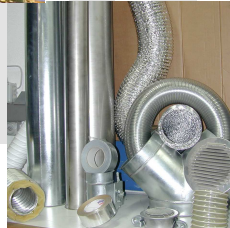

Aspirahüte Chapeaux - Aspira

Produkteübersicht Présentation des Produits

A + B  Systemik AG/SA

Stand: Juni 2023
Ausgabe: 06

Aspirahüte

Aspirahut 1000 V4A mit Bajonettverschluss

Ø	120	150	180	200	250	300			

A1000... V4A

Chapeau Aspria 1000 V4A avec fermeture baïonnette

Aspirahut 1000 Kupfer mit Bajonettverschluss

Ø	120	150	180	200	250	300			

A1000... CU

Chapeau Aspria 1000 cuivre avec fermeture baïonnette

Aspirahut 2000 V4A mit Bajonettverschluss