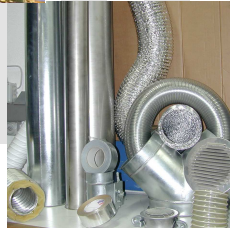

Lamellenhüte Chapeaux à lamelles

Produkteübersicht Présentation des Produits

AG/SA

Stand: November 2023

Ausgabe: 14

Lamellenhüte

Lamellenhut mit Stützen V4A mit 4 Lamellen + Deckel

Chapeau à lamelles V4A avec piquage et 4 lamelles

Ø	100	130	150	180	200	250	300	350	

CH1029...MA

Lamellenhut mit Stützen Kupfer mit 4 Lamellen + Deckel

Chapeau à lamelles cuivre avec piquage et 4 lamelles

Ø	100	130	150	180	200	250	300	350	

CH1029...CU

Lamellenhut mit Nietstreifen V4A mit 4 Lamellen + Deckel

Chapeau à lamelles V4A pour river avec 4 lamelles

Ø	100	130	150	180*	200*	250*	300	350	

* am Lager / * en stock

CH1030...MA

Lamellenhut mit Nietstreifen Kupfer mit 4 Lamellen + Deckel

Chapeau à lamelles cuivre pour river avec 4 lamelles