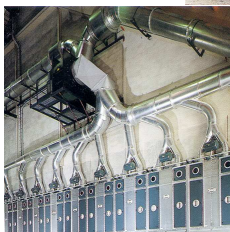

AG/SA

Stand: Juli 2019
Ausgabe: 05