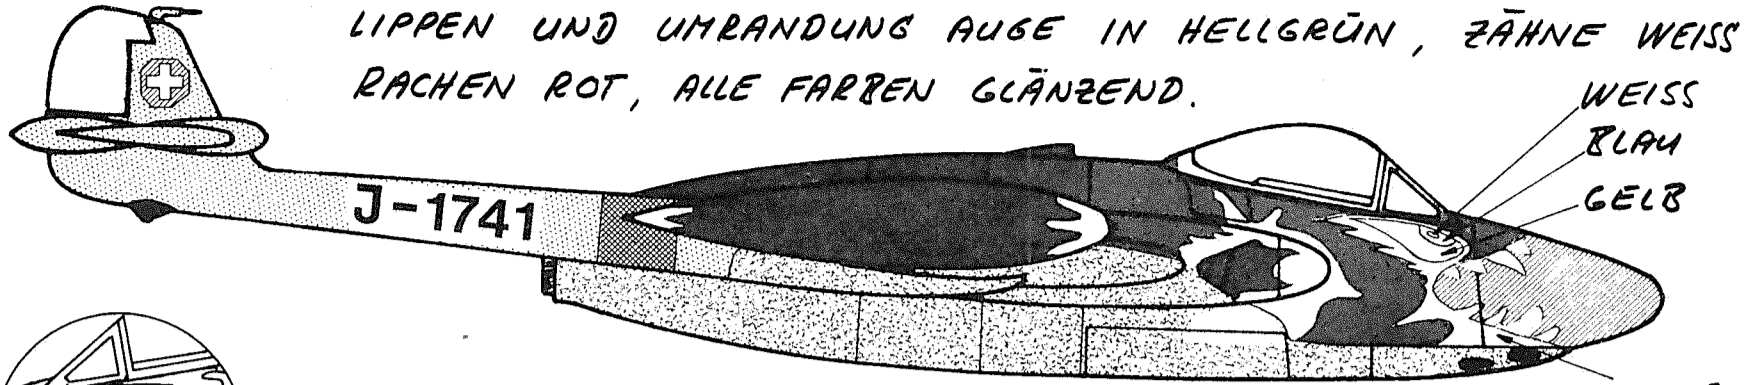

DETAILS FÜR RUG: AUGE GELB, BLAUE PUPILLE MIT REFLEX IN WEISS
LIPPEN UND UMRANDUNG AUGE IN HELLGRÜN, ZÄHNE WEISS
RACHEN ROT, ALLE FARBEN GLÄNZEND.

DETAIL: "LINDI'S PHOENIX I"
SCHRIFTZUG IN WEISS!

HELLGRÜN NUR FÜR UNTER-
LIPPE UND
AUGUMRANDUNG!