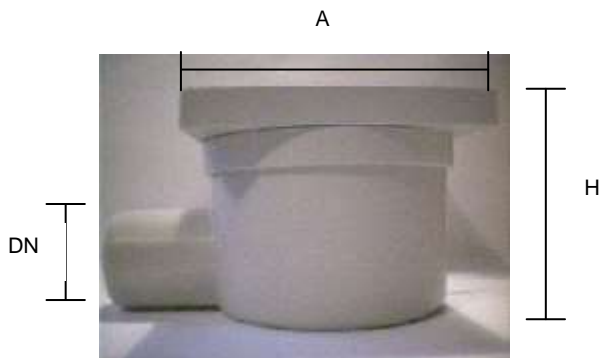

## ASD - Bodenabläufe

ASD - Bodenablauf mit Auslauf vertikal. Material PVC zementgrau.  
*Syphon - ASD avec écoulement vertical, en PVC gris*

Artikel Nr. Art. N°	Aussenmass E Dimensions de l'encombrement E	Ø d	sFr. / Stück FS / pce.	Verpackung Emballage
700.001	100 x 100	50	29.20	12 Stück / Karton
700.002	150 x 150	50	36.40	12 Stück / Karton
700.003	200 x 200	75	51.20	6 Stück / Karton
700.004	200 x 200	110	58.30	6 Stück / Karton
700.005	250 x 250	75	79.20	6 Stück / Karton
700.006	250 x 250	110	92.90	6 Stück / Karton
700.007	300 x 300	110	136.50	6 Stück / Karton

ASD - Bodenablauf mit Auslauf horizontal. Material PVC zementgrau.  
*Syphon - ASD avec écoulement horizontal, en PVC gris*

Artikel Nr. Art. N°	Aussenmass E Dimensions de l'encombrement E	Ø d	sFr. / Stück FS / pce.	Verpackung Emballage
700.008	100 x 100	50	38.00	12 Stück / Karton
700.009	150 x 150	50	50.00	12 Stück / Karton
700.010	200 x 200	75	69.70	6 Stück / Karton
700.011	200 x 200	110	80.30	6 Stück / Karton
700.012	250 x 250	110	130.90	6 Stück / Karton
700.013	300 x 300	110	143.80	6 Stück / Karton

ASD – Balkon- und Bodenablauf

- ➔ Auslauf horizontal
- ➔ Farbe grau (RAL7035)
- ➔ Aufsatz aus PVC,  
Schlitzrost aus Edelstahl

Artikel-Nr.	Mass A	Ø DN	SFr. / Stück	Verpackung	H in mm	Abdeckung
700.014	100 x 100	40	23.40	12 Stk / Karton	77	PP
700.015	100 x 100	50	23.40	12 Stk / Karton	77	PP
700.016	100 x 100	40	42.50	12 Stk / Karton	77	Inox
700.017	100 x 100	50	42.50	12 Stk / Karton	77	Inox
700.018	150 x 150	50	29.50	12 Stk / Karton	77	PP
700.019	150 x 150	50	58.80	12 Stk / Karton	77	Inox