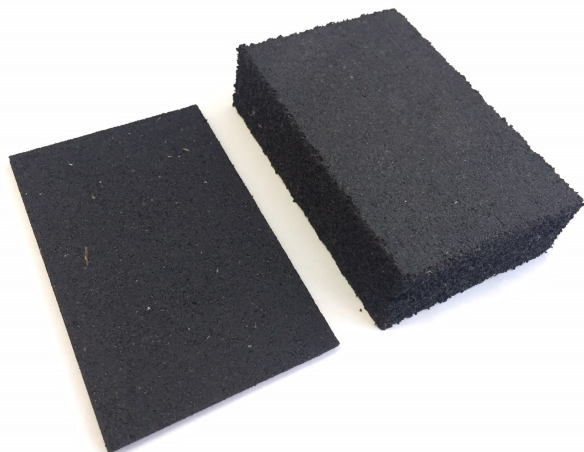

# ASD-Profiunterlagen für Terrassen

**100% Eigene Produktion (CH-Produkt)**  
**100% Recyclingfähig**

**Wir sind das Original: Seit über 10 Jahren entwickeln wir neue, effiziente, kostensparende Gummi-Produkte für die Bauindustrie in Zusammenarbeit mit der EMS Chemie.**

## Artikeldetail

- Hervorragende Trittschallverbesserung
- Erhöhter Schallschutz wird mit minimalen Aufbauhöhen erreicht
- Hohe Belastbarkeit durch extreme Druckfestigkeit
- Vollkommene Rückstellfähigkeit (flexibler Copolyester)
- Einsetzbar in einem breiten Temperaturspektrum
- Umweltfreundlich (Recyclat aus Altreifen)
- Unverrottbar
- Rutschfest