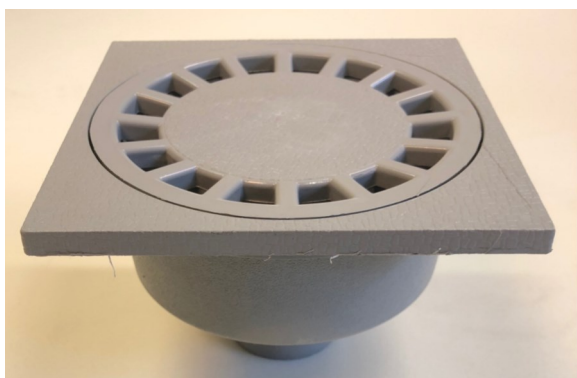

ASD-Bodenabläufe

Artikeldetail

- ASD - Bodenablauf mit Auslauf vertikal.
Material PVC zementgrau.
Syphon - ASD avec écoulement vertical,
en PVC gris

Artikel Nr. Art. N°	Aussenmass E Dimensions de l'en- combrement E	∅ d	sFr. / Stück FS / pce.	Verpackung Emballage
700.001	100 x 100	50	29.20	12 Stück / Karton
700.002	150 x 150	50	36.40	12 Stück / Karton
700.003	200 x 200	75	51.20	6 Stück / Karton
700.004	200 x 200	110	58.30	8 Stück / Karton
700.005	250 x 250	75	79.20	6 Stück / Karton
700.006	250 x 250	110	92.90	6 Stück / Karton
700.007	300 x 300	110	136.50	6 Stück / Karton

- ASD - Bodenablauf mit Auslauf horizon-
tal. Material PVC zementgrau.
Syphon - ASD avec écoulement horizon-
tal, en PVC gris

Artikel Nr. Art. N°	Aussenmass E Dimensions de l'en- combrement E	∅ d	sFr. / Stück FS / pce.	Verpackung Emballage
700.008	100 x 100	50	38.00	12 Stück / Karton
700.009	150 x 150	50	50.00	12 Stück / Karton
700.010	200 x 200	75	69.70	6 Stück / Karton
700.011	200 x 200	110	80.30	6 Stück / Karton
700.012	250 x 250	110	130.90	6 Stück / Karton
700.013	300 x 300	110	143.80	6 Stück / Karton