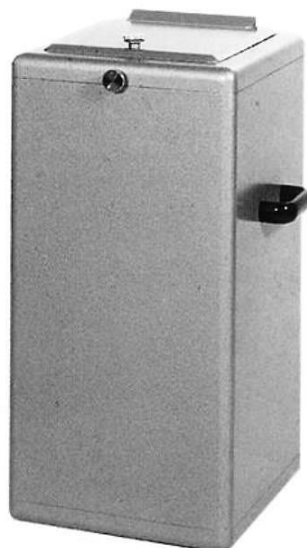

Schweizer Qualitätsarbeit!

Qualité suisse !

emo-Wahlurnen

aus solidem Stahlblech
hellgraue hammerschlag Lackierung
Doppeldeckel mit Schraubverschluss
inklusive Formular-Halterung mit
Plexiglasabdeckung 210 x 155 mm
Einwurfschlitz 179 x 4 mm (Länge x Breite)

Urnes électorales suisses emo

*en tôle d'acier très solide
laquée en gris-métallisé, peinture coupe-
martelée, couvercle double avec vis de
fermeture, support de formulaire inclus avec
couverture en verre acrylique 210 x 155 mm
fente de dépôt 179 x 4 mm (longueur x largeur)*

die Urnen können verschraubt und plombiert werden !

les urnes peuvent être plombées et visées !

lieferbare Wahlurnen und Zubehör

► siehe Seite 2

urnes électorales disponibles et

accessoires ► voir page 2

No. 8500.3342

No. 8500.3362

No. 8502.100

No. 8502.000

emo-Wahlurnen
 mit festen seitlichen Traggriffen

8500.3342 **300 x 300 x 400 mm**
 CHF 1'862.00/Stück

8500.3362 **300 x 300 x 600 mm**
 CHF 1'939.00/Stück

Urnés électorales suisses emo
avec poignées fixes sur le côté