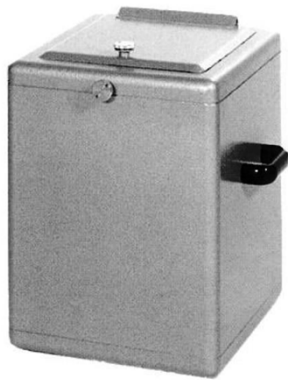

Schweizer Qualitätsarbeit !  
*qualité suisse !*

**emo-Wahlurnen**

aus solidem Stahlblech  
hellgraue hammerschlag Lackierung  
Doppeldeckel mit Schraubverschluss  
inklusive Formular-Halterung mit  
Plexiglasabdeckung 210 x 155 mm  
Einwurfschlitz 179 x 4 mm (Länge x Breite)

***Urnes électorales suisses emo***

*en tôle d'acier très solide  
laquée en gris-métallisé, peinture coupe-  
martelée, couvercle double avec vis de  
fermeture, support de formulaire inclus avec  
couverture en verre acrylique 210 x 155 mm  
fente de dépôt 179 x 4 mm (longueur x largeur)*

die Urnen können verschraubt und plombiert werden !  
*les urnes peuvent être plombées et visées !*

lieferbare Wahlurnen und Zubehör  
► siehe Seite 2

*urnes électorales disponibles et  
accessoires ► voir page 2*