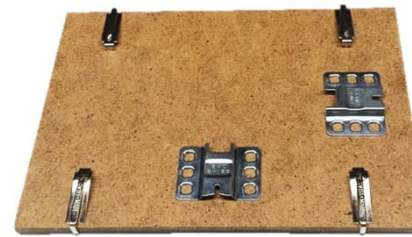

Rückseite
dos

Assortiercode <i>code d'assorti</i>	Glasmass <i>dimension du verre</i>	Artikel-No. <i>article-no.</i>	Lager <i>stock</i>	Preise in CHF - pro Stk / <i>prix en CHF - par pcs</i> bei Bezug von assortiert / <i>à une quantité assortie</i>				
				10	20	50	100	300
mit Blankglas / avec verre ordinaire								
020	297 x 840 mm	2714.180	3	14.25				
020	300 x 400 mm	2714.190	9	5.85				
020	388 x 498 mm	2714.200	26	8.20	7.75			
020	420 x 420 mm	2714.210	203	9.20	8.70	8.05	7.60	
mit Refloglas / avec verre antiréflète								
020	130 x 180 mm	2814.020	149	5.85	5.15	4.45	4.15	
020	148 x 210 mm, A5	2814.030	417	6.00	5.30	4.60	4.30	4.10