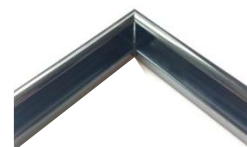

kontrastgrau
gris contraste

41

2352./2452./4152.