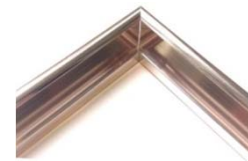

champagner glanz
champagne brillant

27