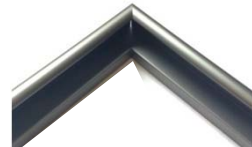

platin
platine

40