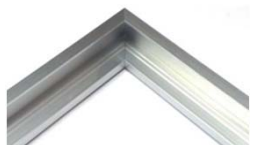

2302./2402./4102.

27 x 8 mm

alu natur
alu naturel

00

braun matt
brun mat

06

2305./2405./4105.

40 x 10 mm

alu natur
alu naturel

00

Profil für Keilrahmen
profilé pour chassis

2350./2450./4150.

22.2 x 12.7 mm

gold glanz
or brillant

10

Profile
profilés