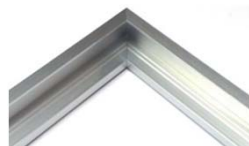

Kristall-Spiegel silber
 Kanten gebrochen, geschliffen
 Dicke 3 mm, rechteckig
 inklusive Aufhänger

Spiegelgrössen:

2950.3084	297 x 840 mm
2950.4050	400 x 500 mm
2950.4860	480 x 600 mm

**Farb- und Profilauswahl
 siehe Seite 2 bis 4**

01

gold glanz
or brillant

10

2402.

27 x 8 mm

alu natur
alu naturel

00

braun matt
brun mat