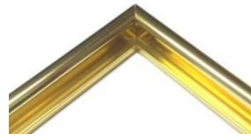

Kristall-Spiegel silber
 Kanten gebrochen, geschliffen
 Dicke 3 mm, rechteckig
 inklusive Aufhänger

Spiegelgrössen:

2950.3084	297 x 840 mm
2950.4050	400 x 500 mm
2950.4860	480 x 600 mm

**Farb- und Profilauswahl
 siehe Seite 2 bis 4**

dimensions du miroir:

297 x 840 mm
400 x 500 mm
480 x 600 mm

**gamme de profilés
 et couleurs**
voir page 2 à 4

Profile
profilés

Farbauswahl / *gamme de couleurs*

2408.

22 x 6 mm

weiss
blanc

30

lachsfarbig
saumon

31

ferrari-rot
rouge ferrari

32

2403.

22 x 9 mm

silber glanz
argent brillant

01

gold glanz
or brillant

10

2402.

27 x 8 mm

alu natur
alu naturel

00

braun matt
brun mat