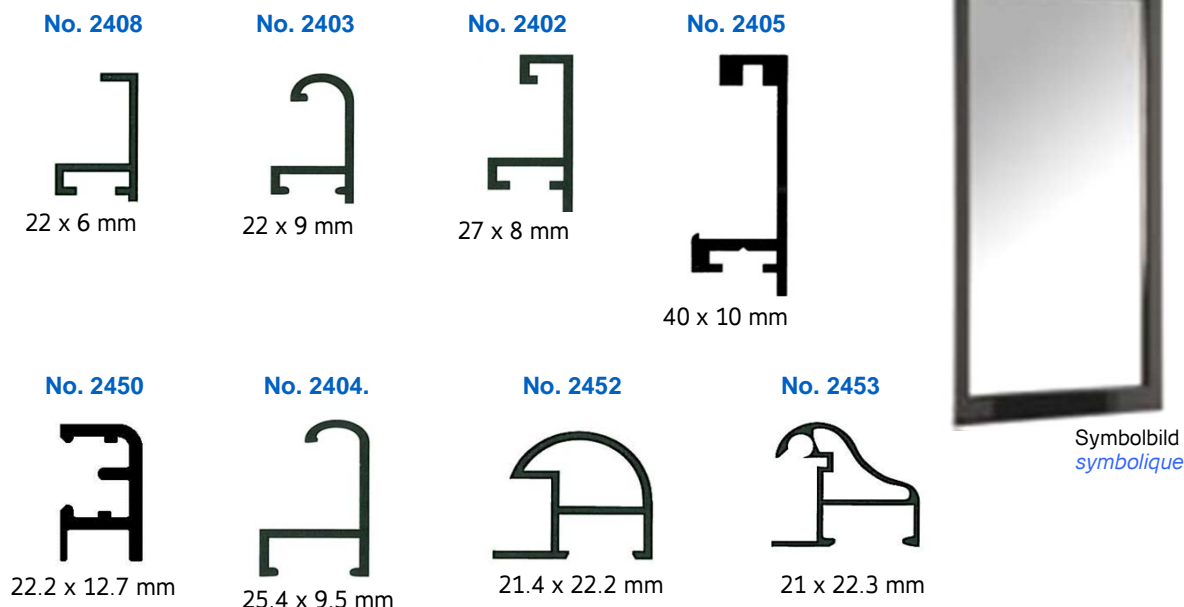

lieferbare Aluminium-Profile / *profilés en aluminium livrables*

**gestalten Sie Ihren
 eigenen Spiegel !**

- * grosse Auswahl an Profilen
- * Profile in vielen Farben lieferbar
- * Spiegel in drei Grössen

Kristall-Spiegel silber
 Kanten gebrochen, geschliffen
 Dicke 3 mm, rechteckig
 inklusive Aufhänger

Spiegelgrössen:

2950.3084	297 x 840 mm
2950.4050	400 x 500 mm
2950.4860	480 x 600 mm

**Farb- und Profilauswahl
 siehe Seite 2 bis 4**

**composez votre
 propre miroir!**

- * *large éventail de profilés*
- * *profilés en nombreuses couleurs*
- * *miroir en trois dimensions*

Miroir cristal argent
bords brisés, meulés
épaisseur 3 mm, rectangulaire
y compris la suspension

dimensions du miroir:

297 x 840 mm
400 x 500 mm
480 x 600 mm

**gamme de profilés
 et couleurs**
voir page 2 à 4

Profile
profilés

Farbauswahl / *gamme de couleurs*

2408.

22 x 6 mm

weiss
blanc