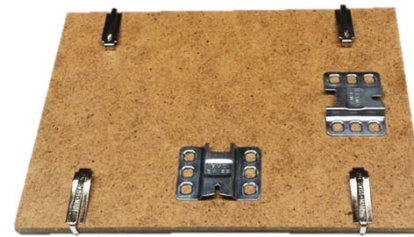

Rückseite
dos

Assortiercode <i>code d'assorti</i>	Glasmass <i>dimension du verre</i>	Artikel-No. <i>article-no.</i>	Lager <i>stock</i>	Preise in CHF - pro Stk / <i>prix en CHF - par pcs</i> bei Bezug von assortiert / <i>à une quantité assortie</i>				
				10	20	50	100	300
mit Blankglas / avec verre ordinaire								
020	297 x 840 mm	2714.180	3	14.25				
020	300 x 400 mm	2714.190	9	5.85				
020	388 x 498 mm	2714.200	26	8.20	7.75			
020	420 x 420 mm	2714.210	173	9.20	8.70	8.05	7.60	
mit Refloglas / avec verre antiréflète								
020	130 x 180 mm	2814.020	149	5.85	5.15	4.45	4.15	
020	148 x 210 mm, A5	2814.030	417	6.00	5.30	4.60	4.30	4.10