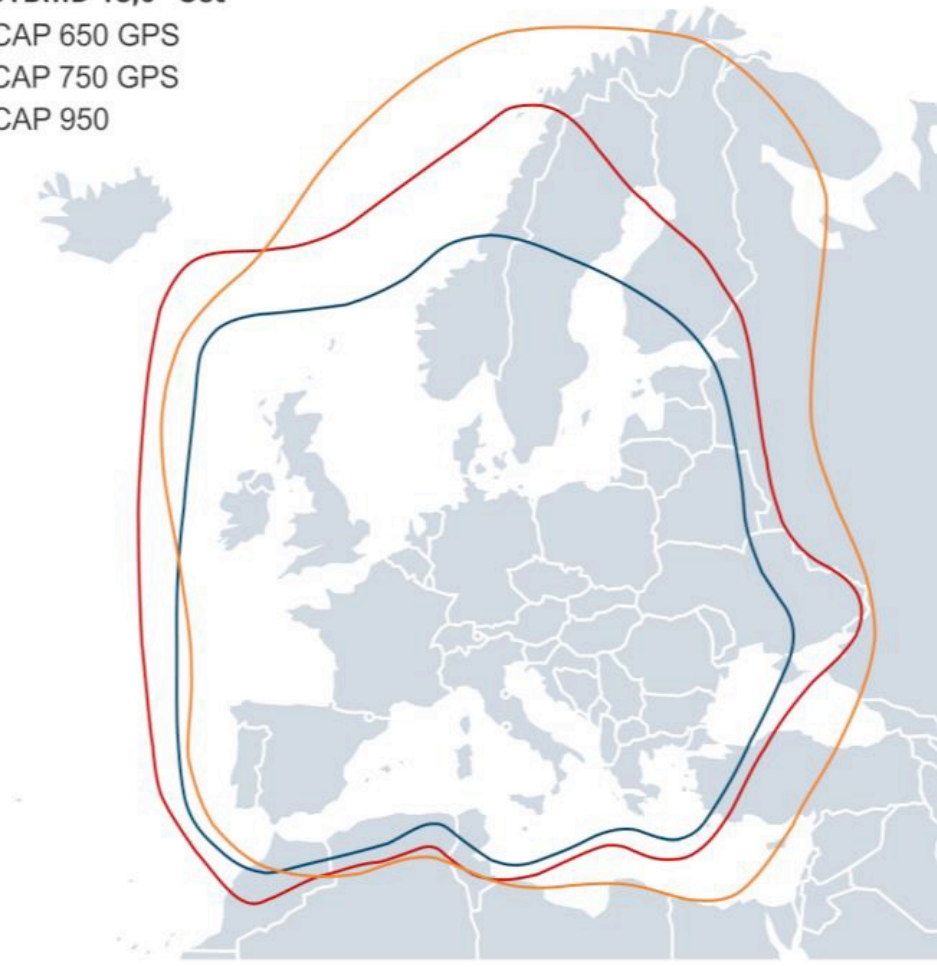

## Satellitenantenne von Kathrein CAP 950

- grosser Empfangsbereich
- 75cm Präzisionsparabol-Reflektor
- Professional LNB
- dadurch entspricht die Antenne einer 85cm anderer Hersteller
- GPS integriert
- Auto-Skew
- Twin Antenne
  
- Wird unterstützt von
  - CAP-Converter
  - Alphatronics-TV
- GPS aktiv, wenn Anlage in Parkposition
- Streaming auf Tablet via Kathrein Hotspot
- Steuerung über TV Fernbedienung oder Smartphone

**Aktionspreis CHF 2159.00**

I

**HOTBIRD 13,0° Ost**

- CAP 650 GPS
- CAP 750 GPS
- CAP 950

**ASTRA 19,2° Ost**

- CAP 650 GPS
- CAP 750 GPS
- CAP 950