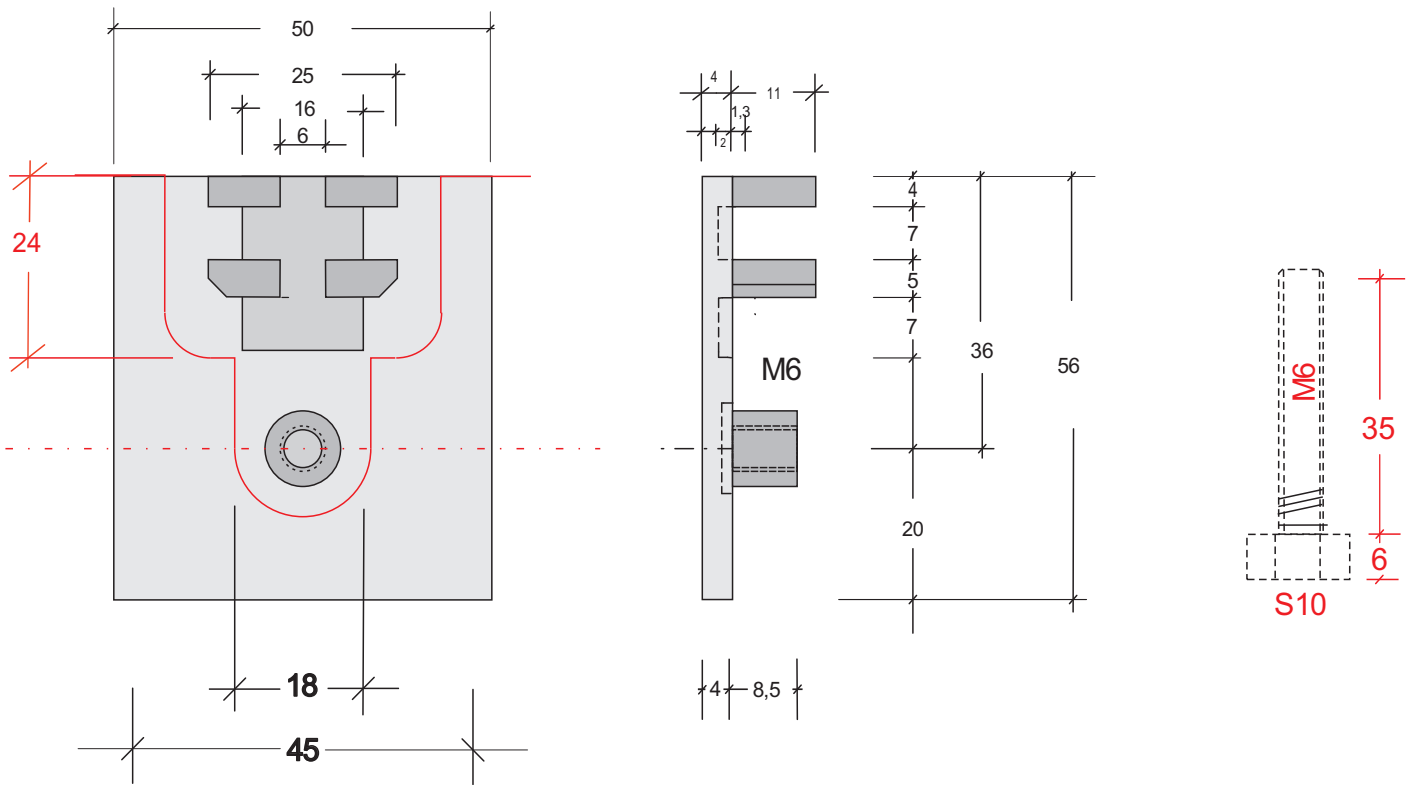

REXROLL

SCHIEBTÜR-SYSTEME

Standard
für alle Anwendungen

REX ROLL

SCHIEBTÜR-SYSTEME

Standard

für alle Anwendungen

Glasausschnitt Typ Standard