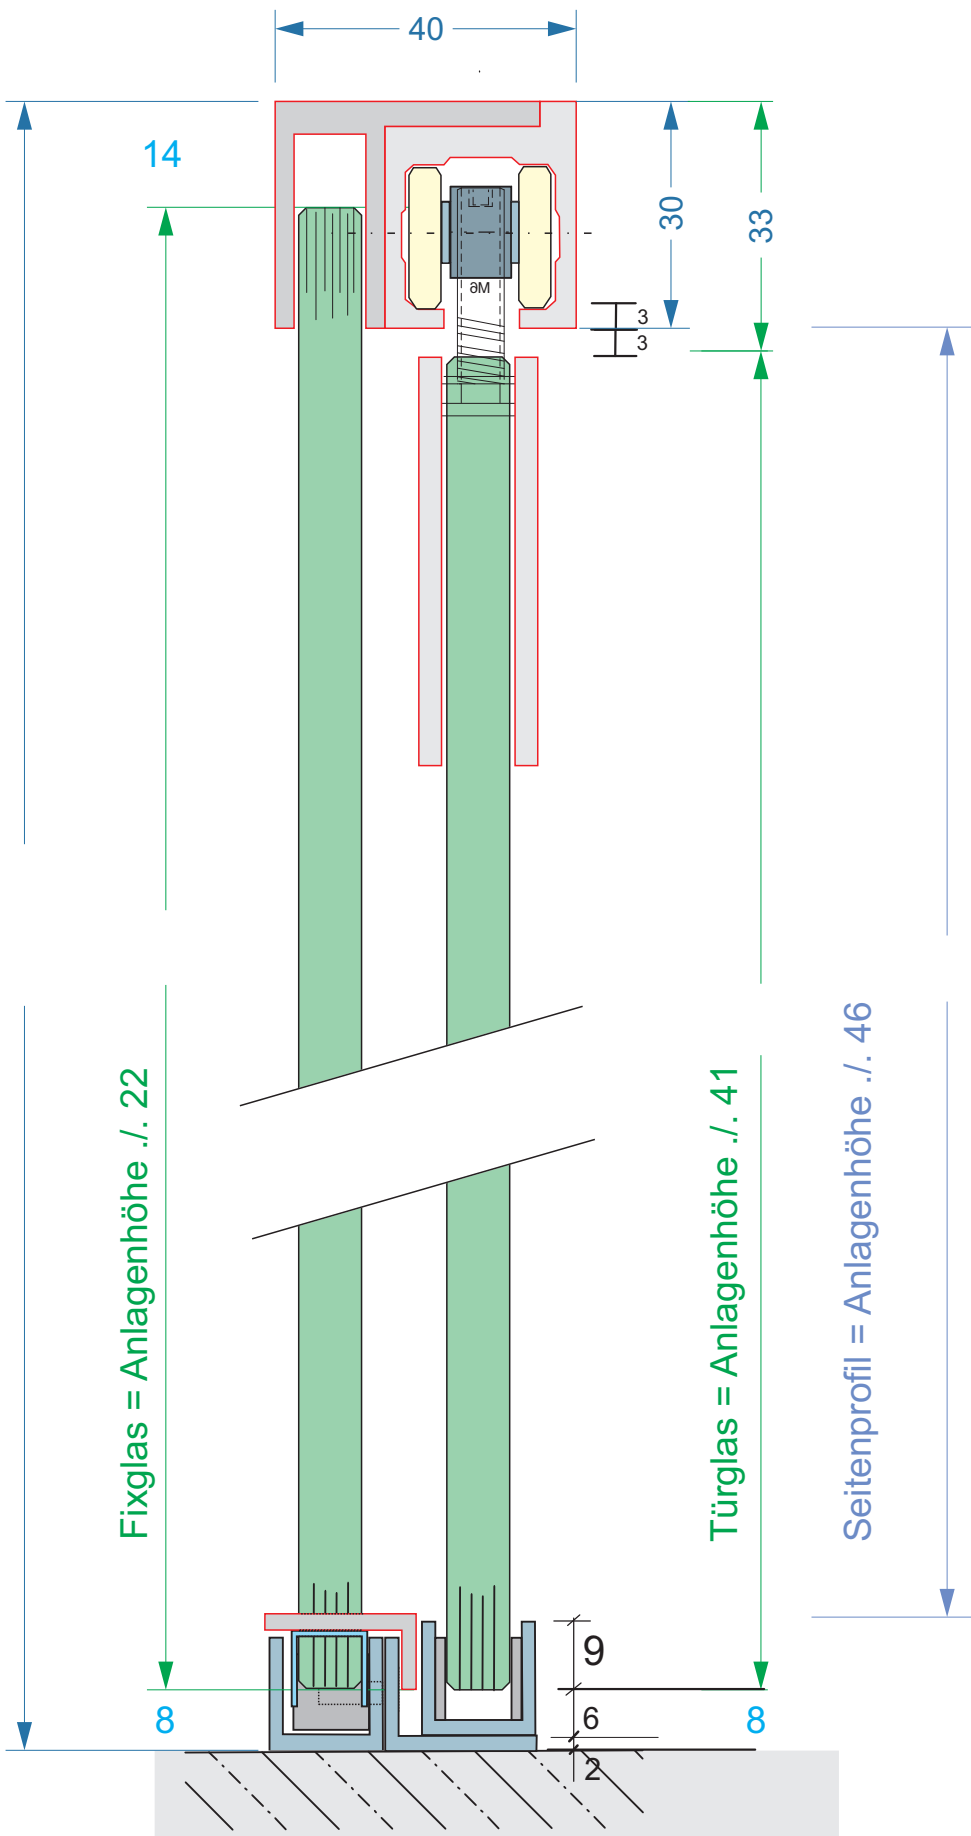

# REXROLL

SCHIEBTÜR-SYSTEME

*Duschen*  
für alle Duschen

# REX ROLL

SCHIEBTÜR-SYSTEME

## Duschen

für alle Duschen

Glasausschnitt Typ Standard

*Duschen*