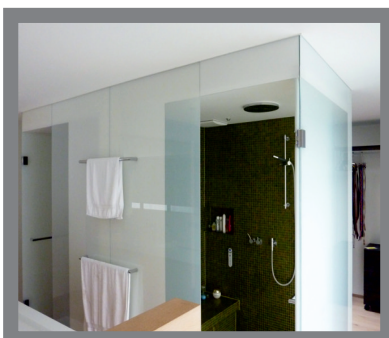

UTOREX^{AG}

IDEEN FÜR BAD UND RAUM

Duschtrennwände Duschkabinen Badwannenaufsätze

REXDUSCH
DUSCHEN-SYSTEME

Utorex AG Weidenweg 14

CH-4310 Rheinfelden

Telefon:

061 363 10 55

E-Mail: utorexag@bluewin.ch

www.utorex.ch