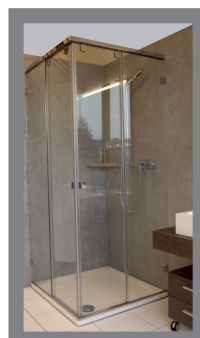

UTOREX^{AG}

IDEEN FÜR BAD UND RAUM

Duschtrennwände Duschkabinen Badwannenaufsätze

REXDUSCH
DUSCHEN-SYSTEME

Utorex AG Weidenweg 14

CH-4310 Rheinfelden

Telefon:

061 363 10 55

E-Mail: utorexag@bluewin.ch

www.utorex.ch