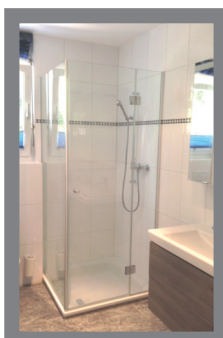

UTOREX^{AG}

IDEEN FÜR BAD UND RAUM

Duschtrennwände Duschkabinen Badwannenaufsätze

REXDUSCH
DUSCHEN-SYSTEME

Utorex AG Weidenweg 14

CH-4310 Rheinfelden

Telefon:

061 363 10 55

E-Mail: utorexag@bluewin.ch

www.utorex.ch